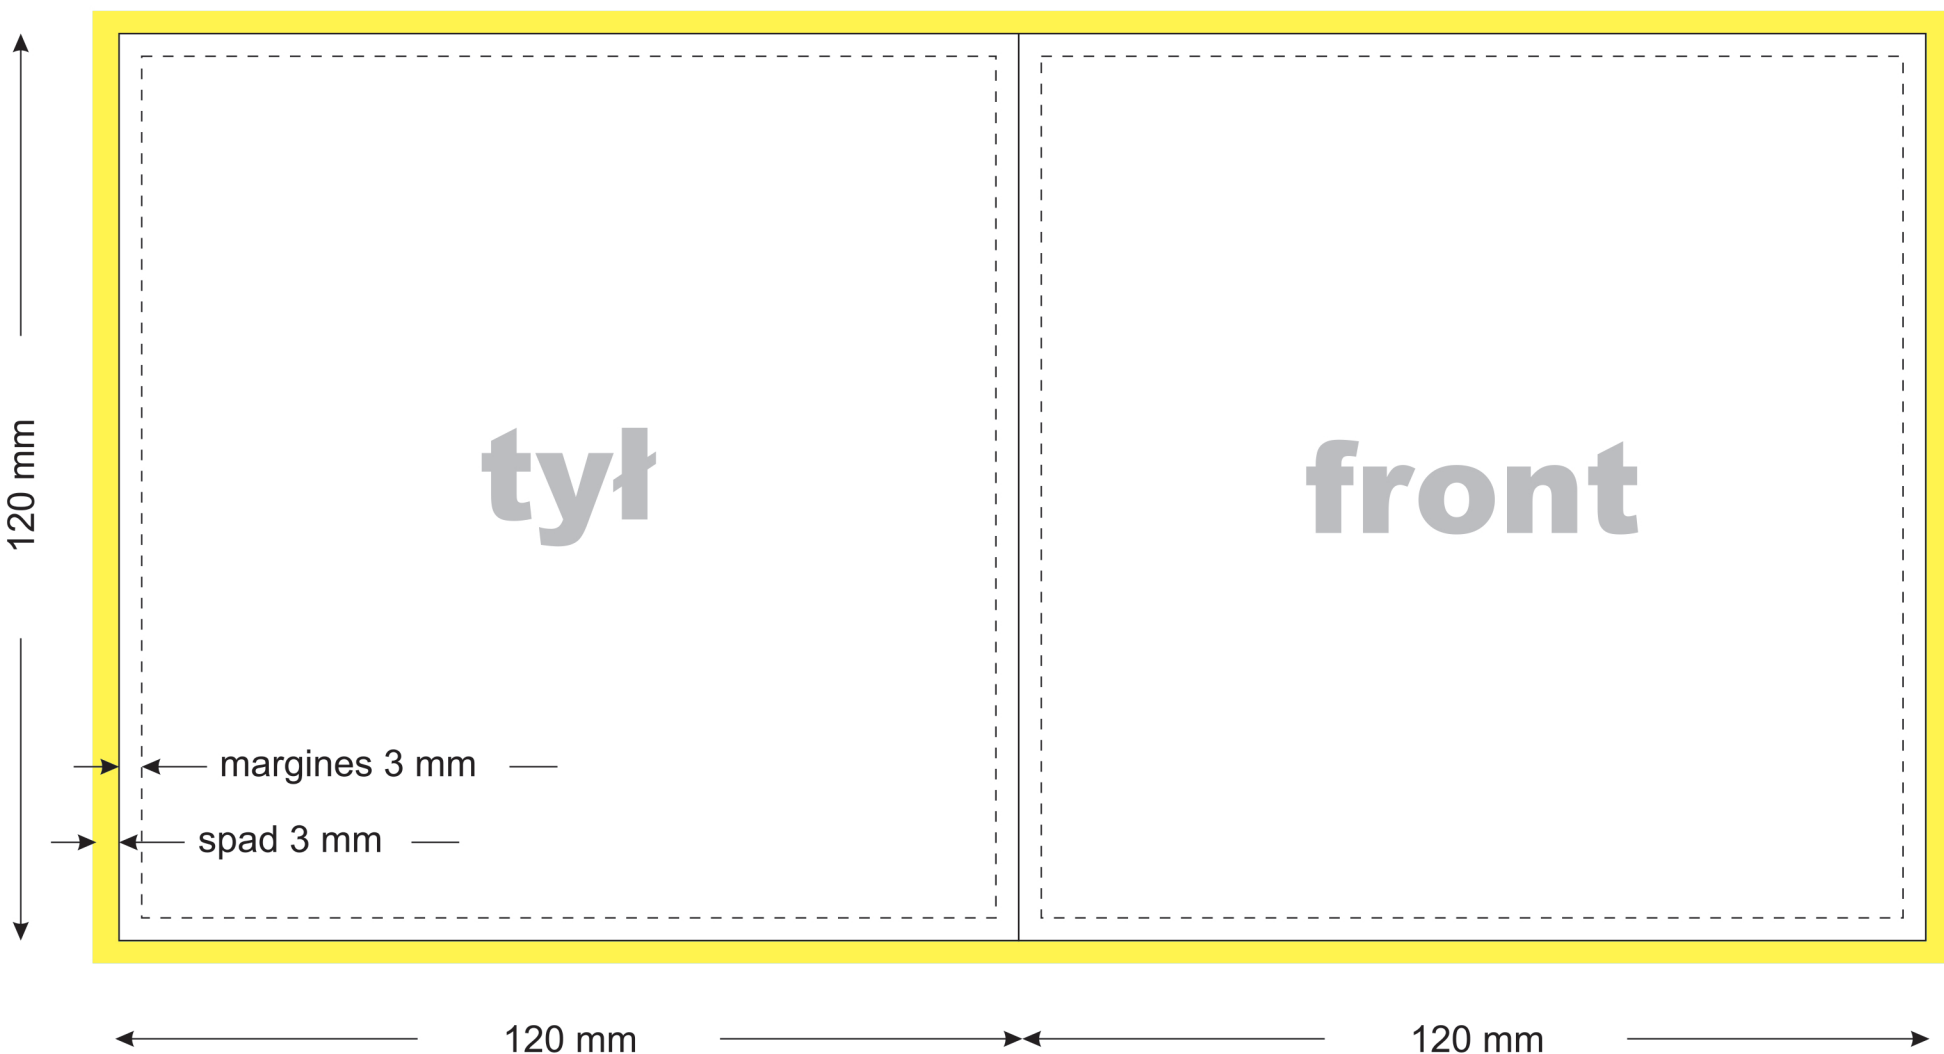

# okładka 120 x 120 mm 4 strony - specyfikacja

format pliku: tif, kompresja LZW

kolory: CMYK,

rozdzielczość: 300 - 600 dpi

wymiary pliku z uwzględnieniem spad: 246 x 126 mm

spad

margines

Prosimy o nie umieszczanie w obszarze spad i marginesu wewnętrznego znaków graficznych i tekstów