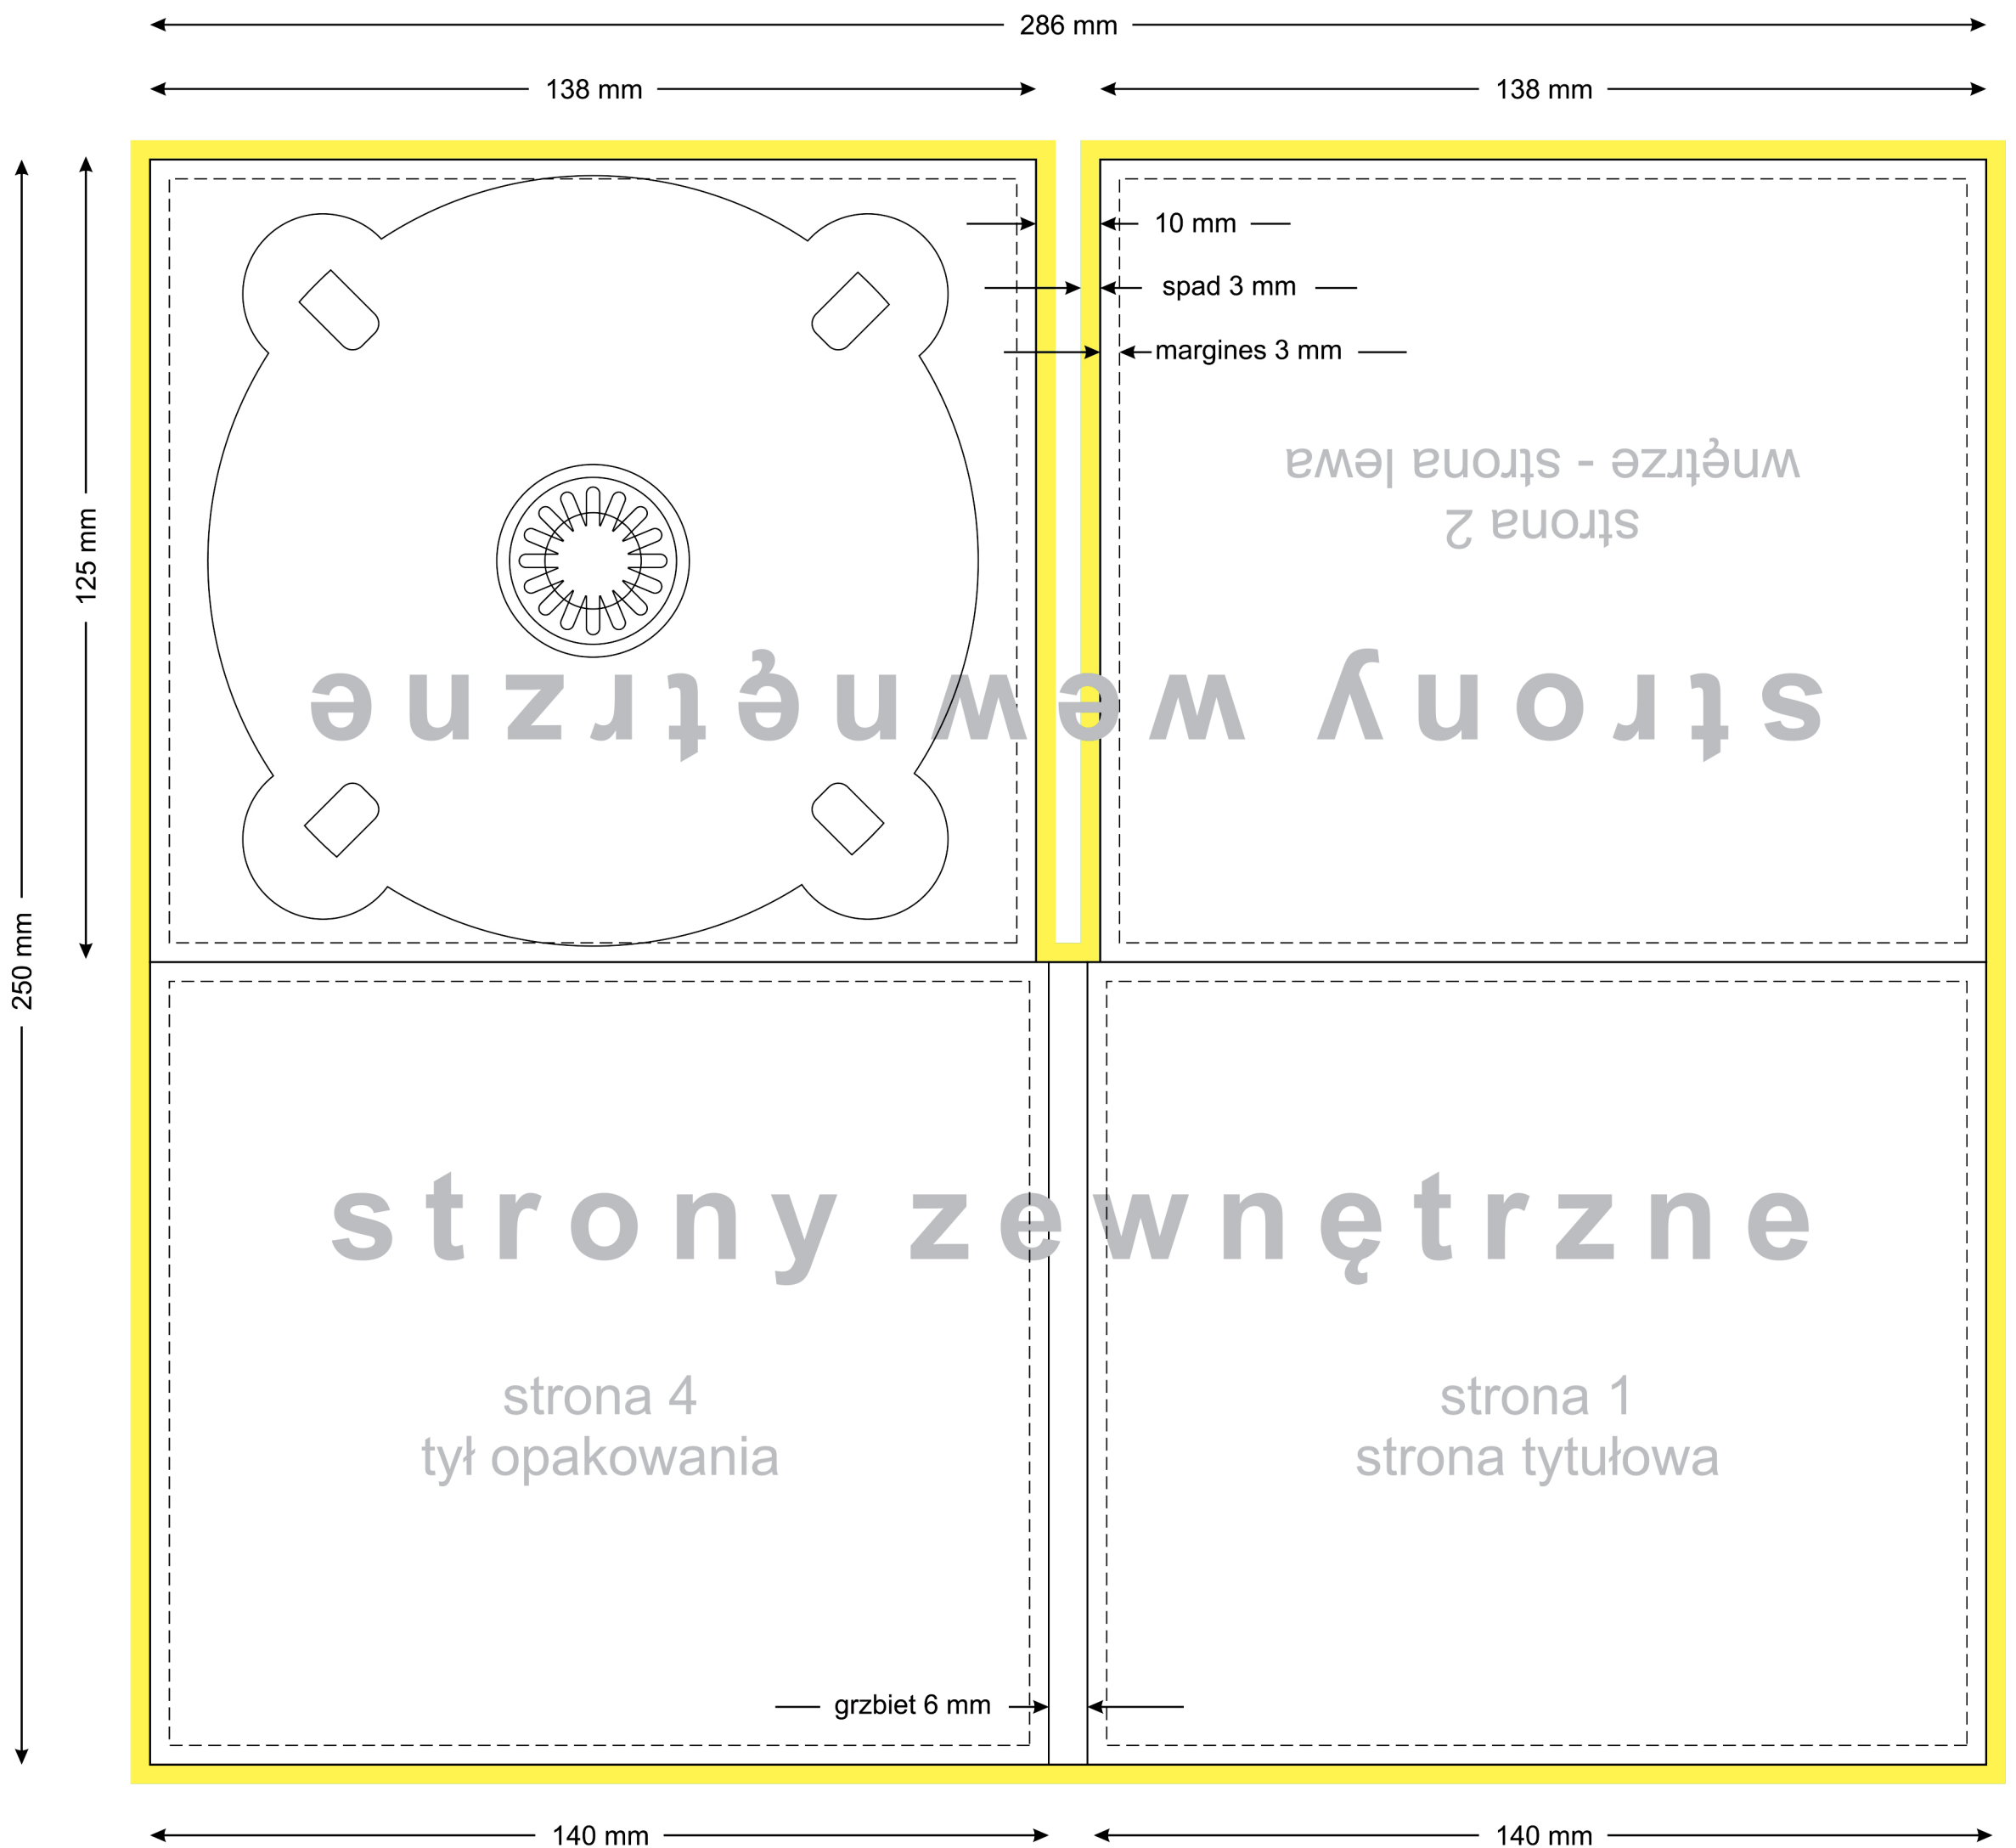

# digipack dwuskrzydłkowy

format pliku: TIF, kompresja LZW  
kolory: CMYK,  
rozdzielczość: 300 – 600 dpi  
wymiary projektu z uwzględnieniem spad: 292 x 256 mm

spad

margines

Prosimy o nie umieszczanie w obszarze spadu i marginesu wewnętrznego znaków graficznych i tekstów