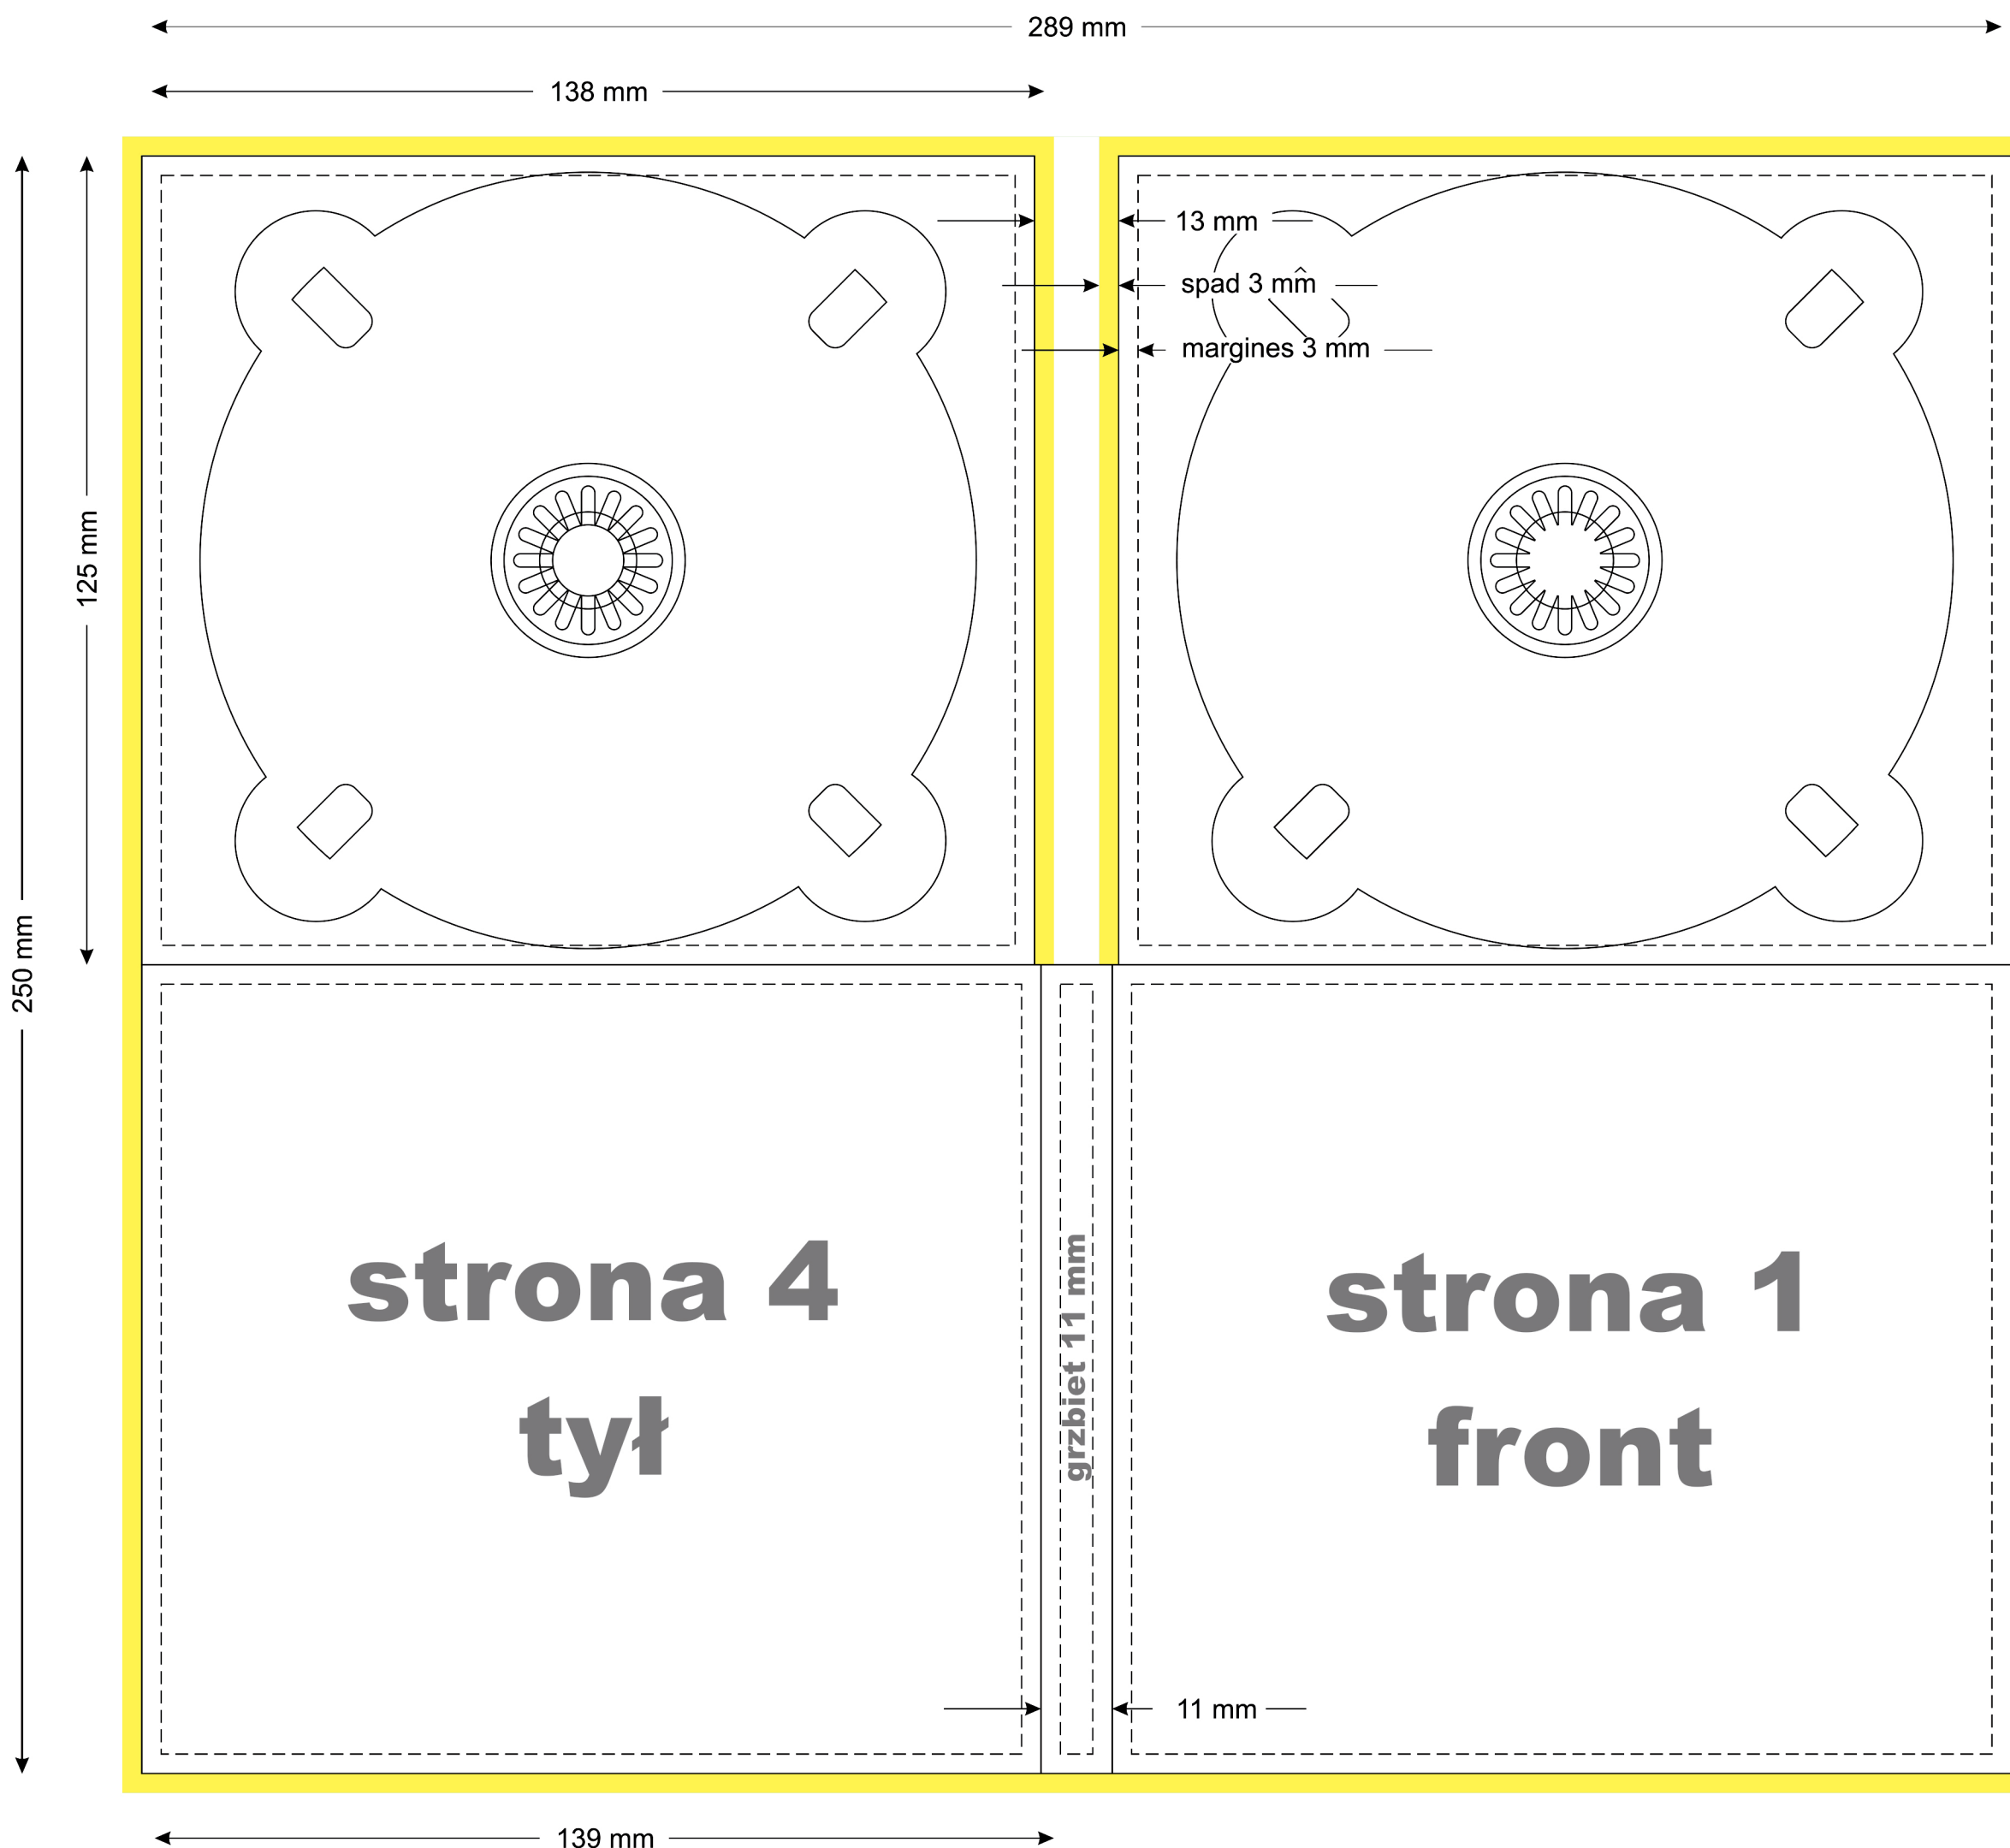

digipack dwuskrzydłkowy na dwie płyty CD/DVD

format pliku: TIF, kompresja LZW
kolory: CMYK,
rozdzielczość: 300 – 600 dpi
wymiary projektu z uwzględnieniem spad: 295x256 mm

spad Prosimy o nie umieszczanie w obszarze spad i marginesu wewnętrznego znaków graficznych i tekstów