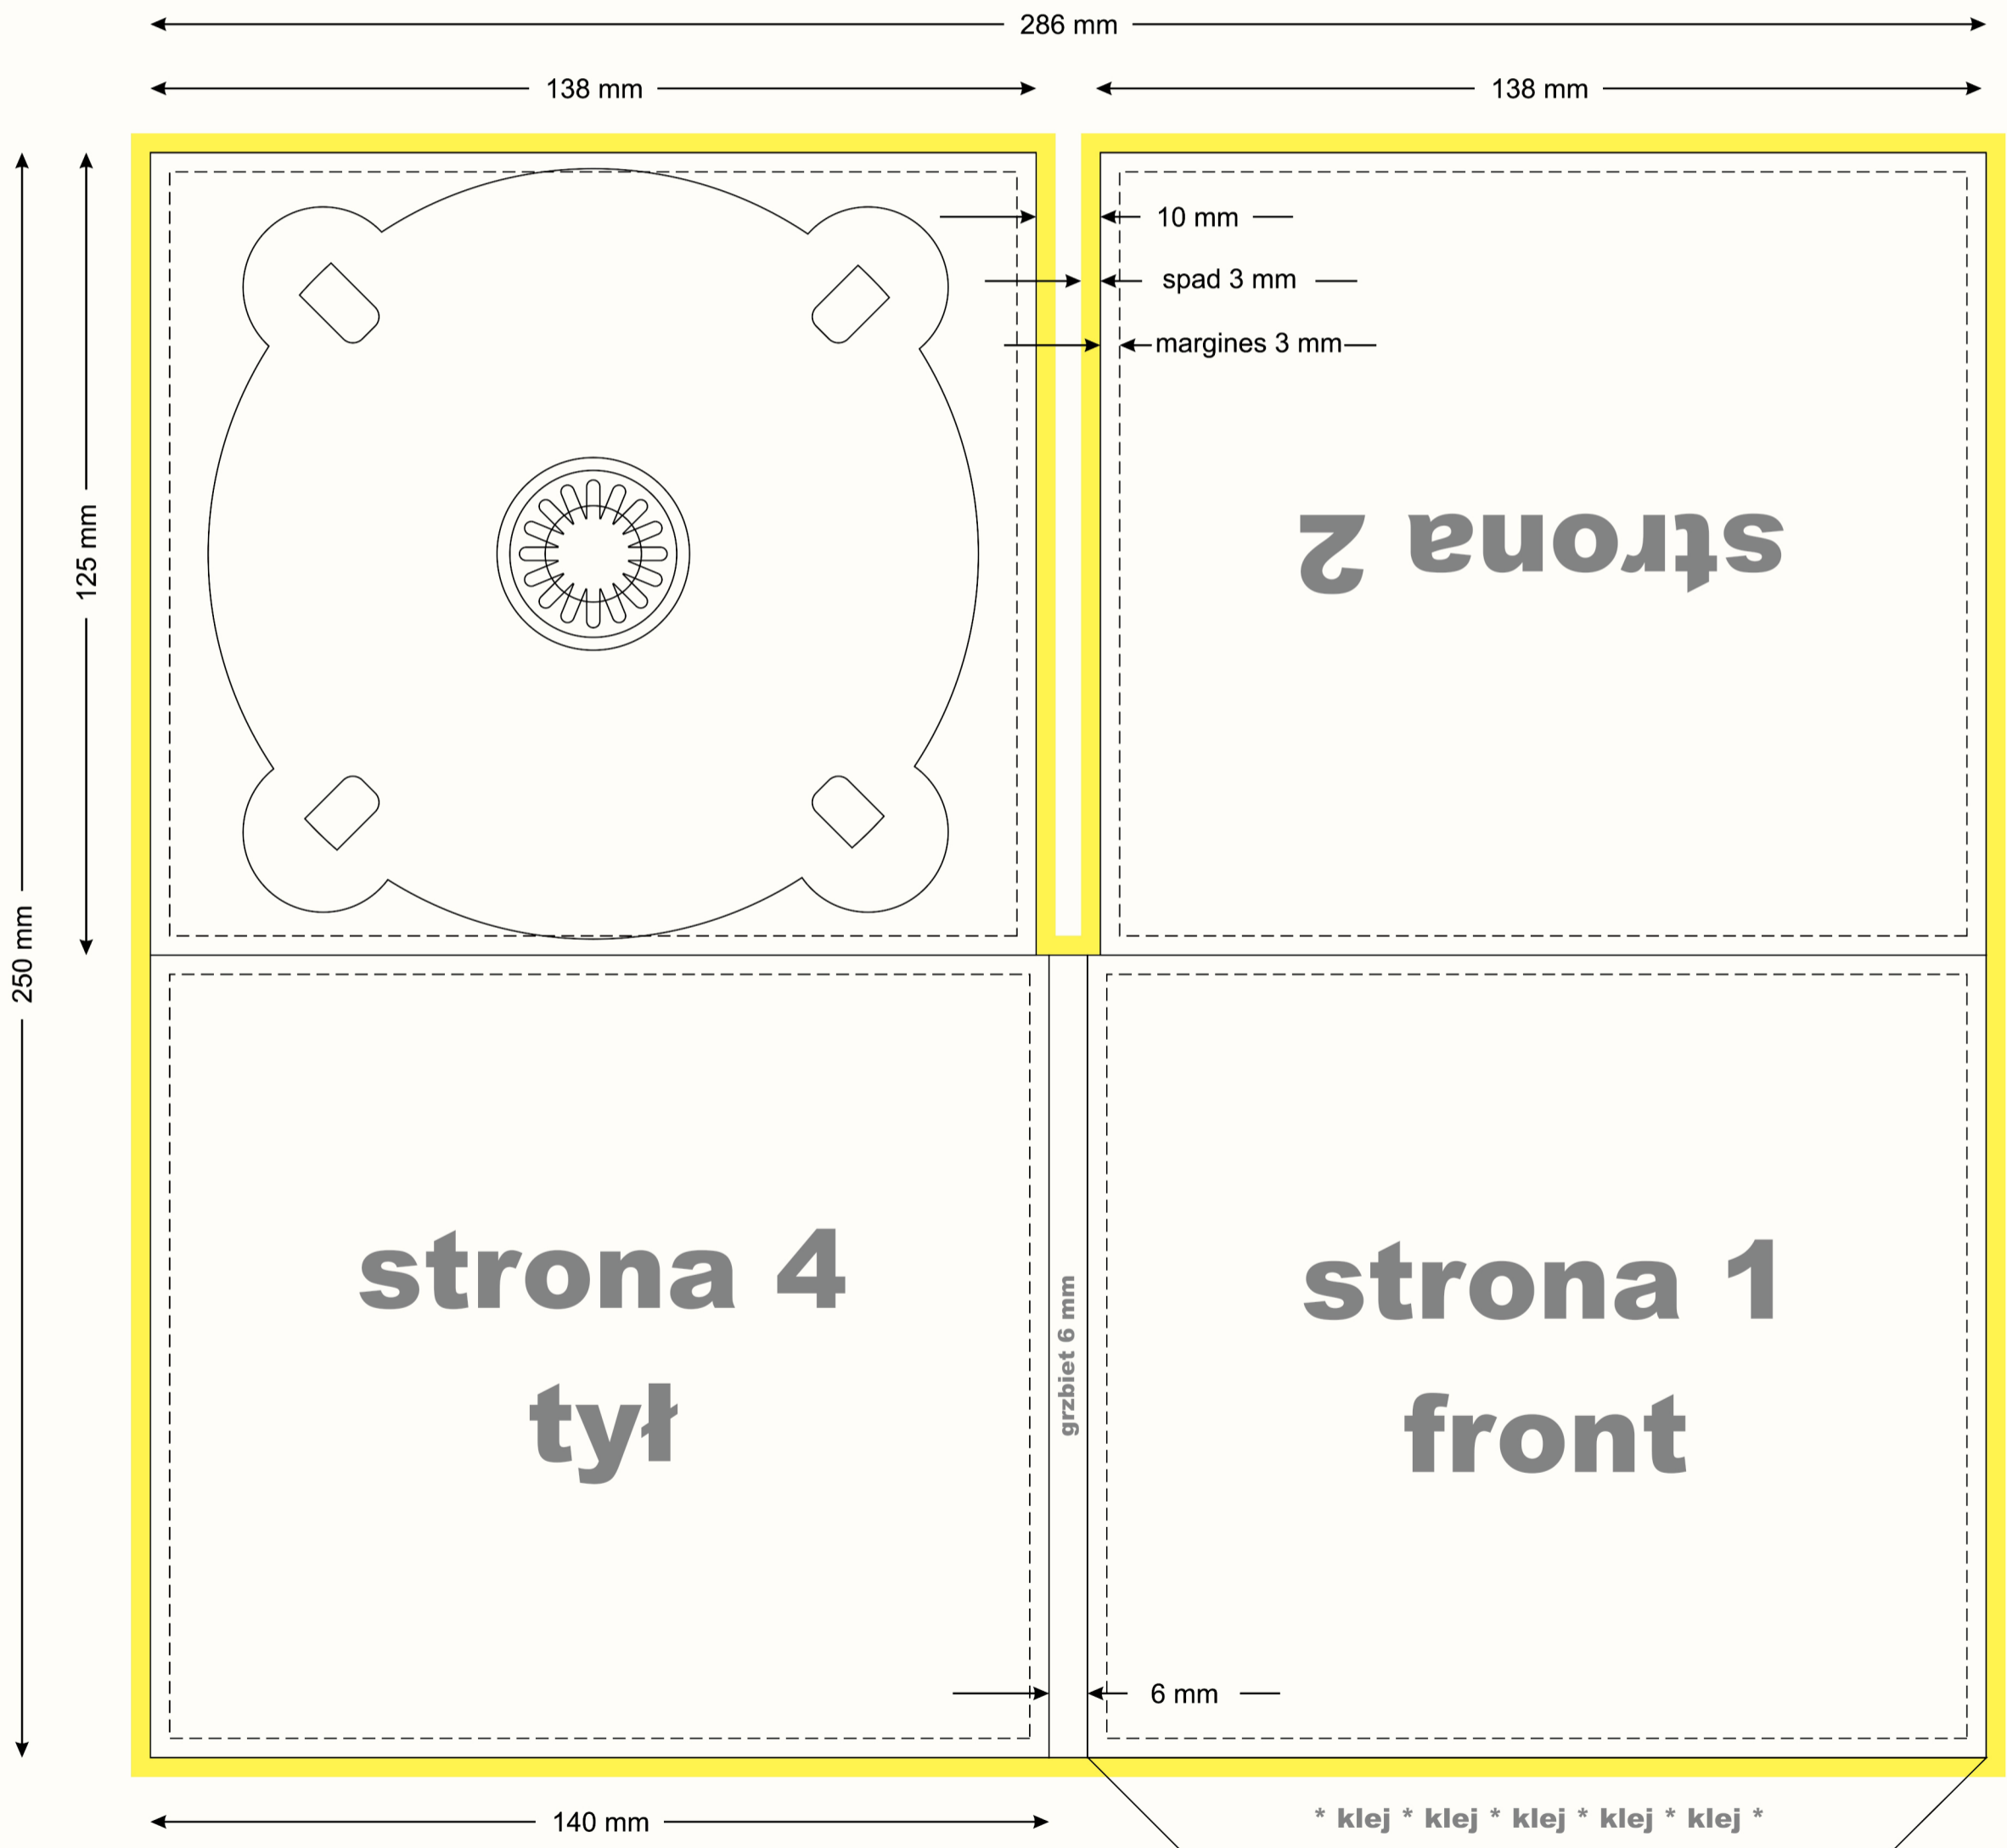

# digipack dwuskrzydłkowy z kieszenią

format pliku: TIF, kompresja LZW  
kolory: CMYK,  
rozdzielczość: 300 – 600 dpi  
wymiary projektu z uwzględnieniem spad: 292 x 256 mm

spad

marginies

Prosimy o nie umieszczanie w obszarze spad i marginesu wewnętrznego znaków graficznych i tekstów