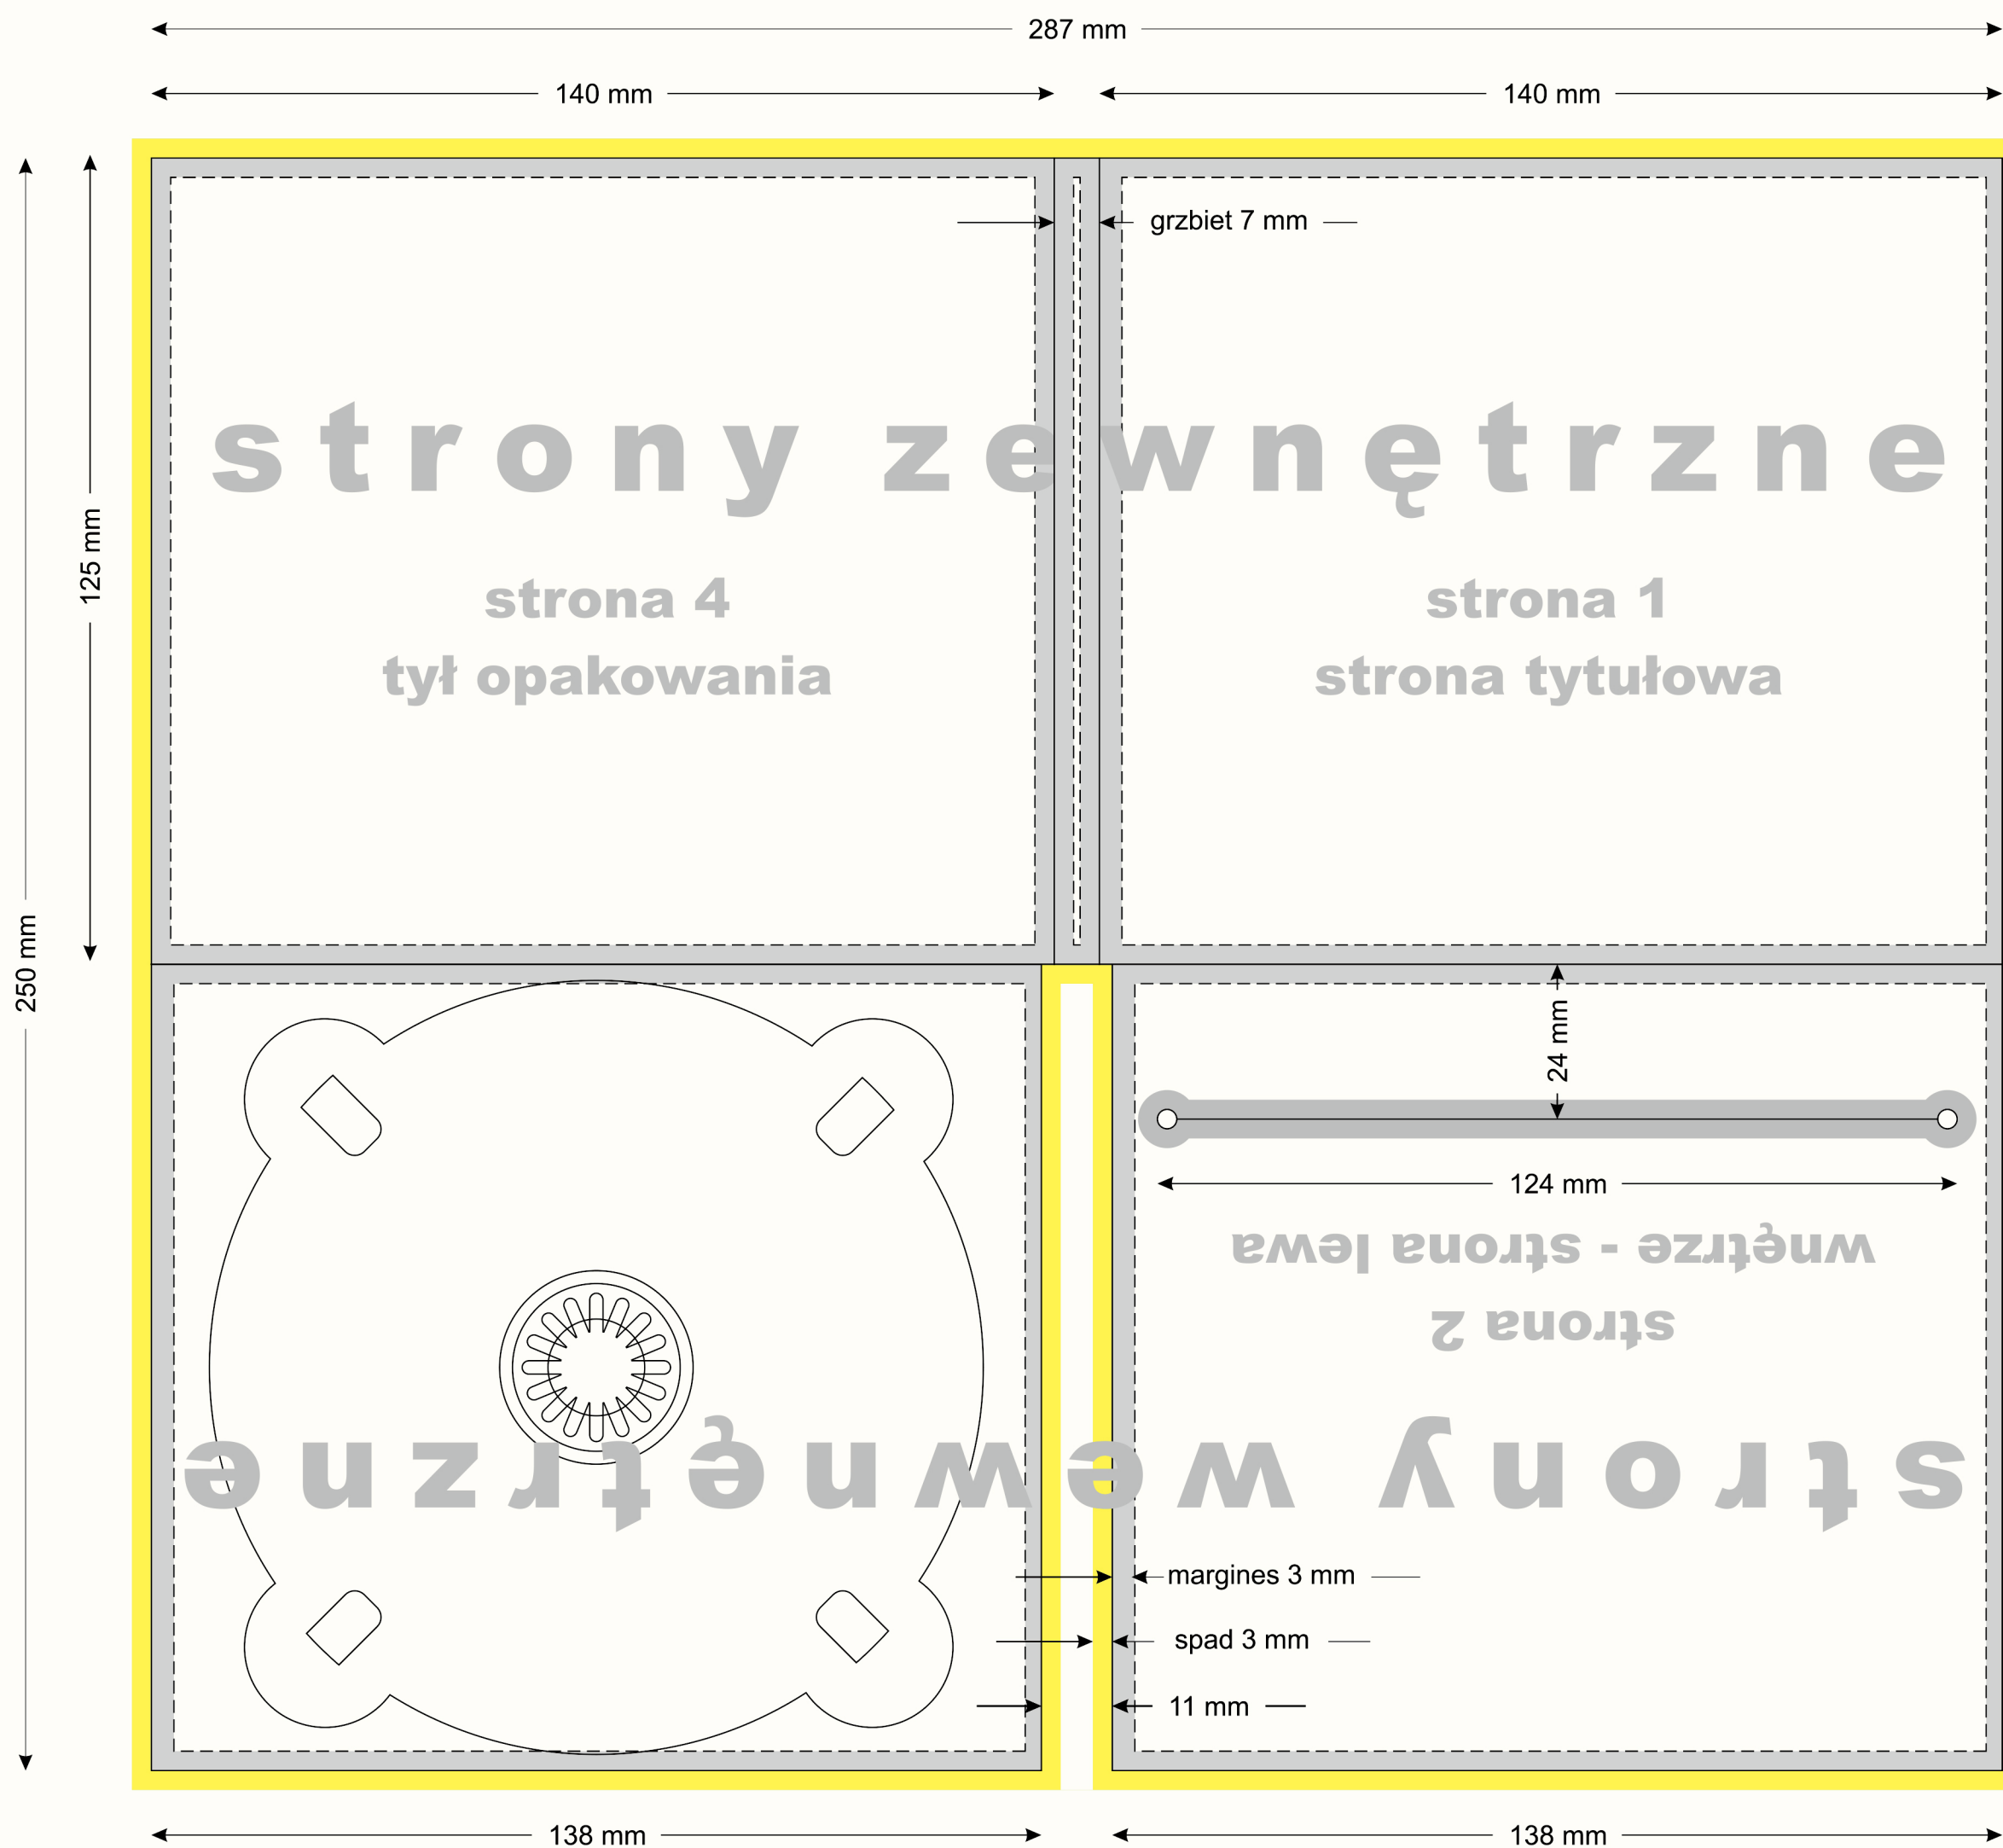

digipack dwuskrzydłkowy z nacięciem

format pliku: TIF, kompresja LZW
kolory: CMYK,
rozdzielczość: 300 – 600 dpi
wymiary projektu z uwzględnieniem spad: 292 x 256 mm

spad Prosimy o nie umieszczanie w obszarze spad i marginesu wewnętrznego
margines znaków graficznych i tekstów