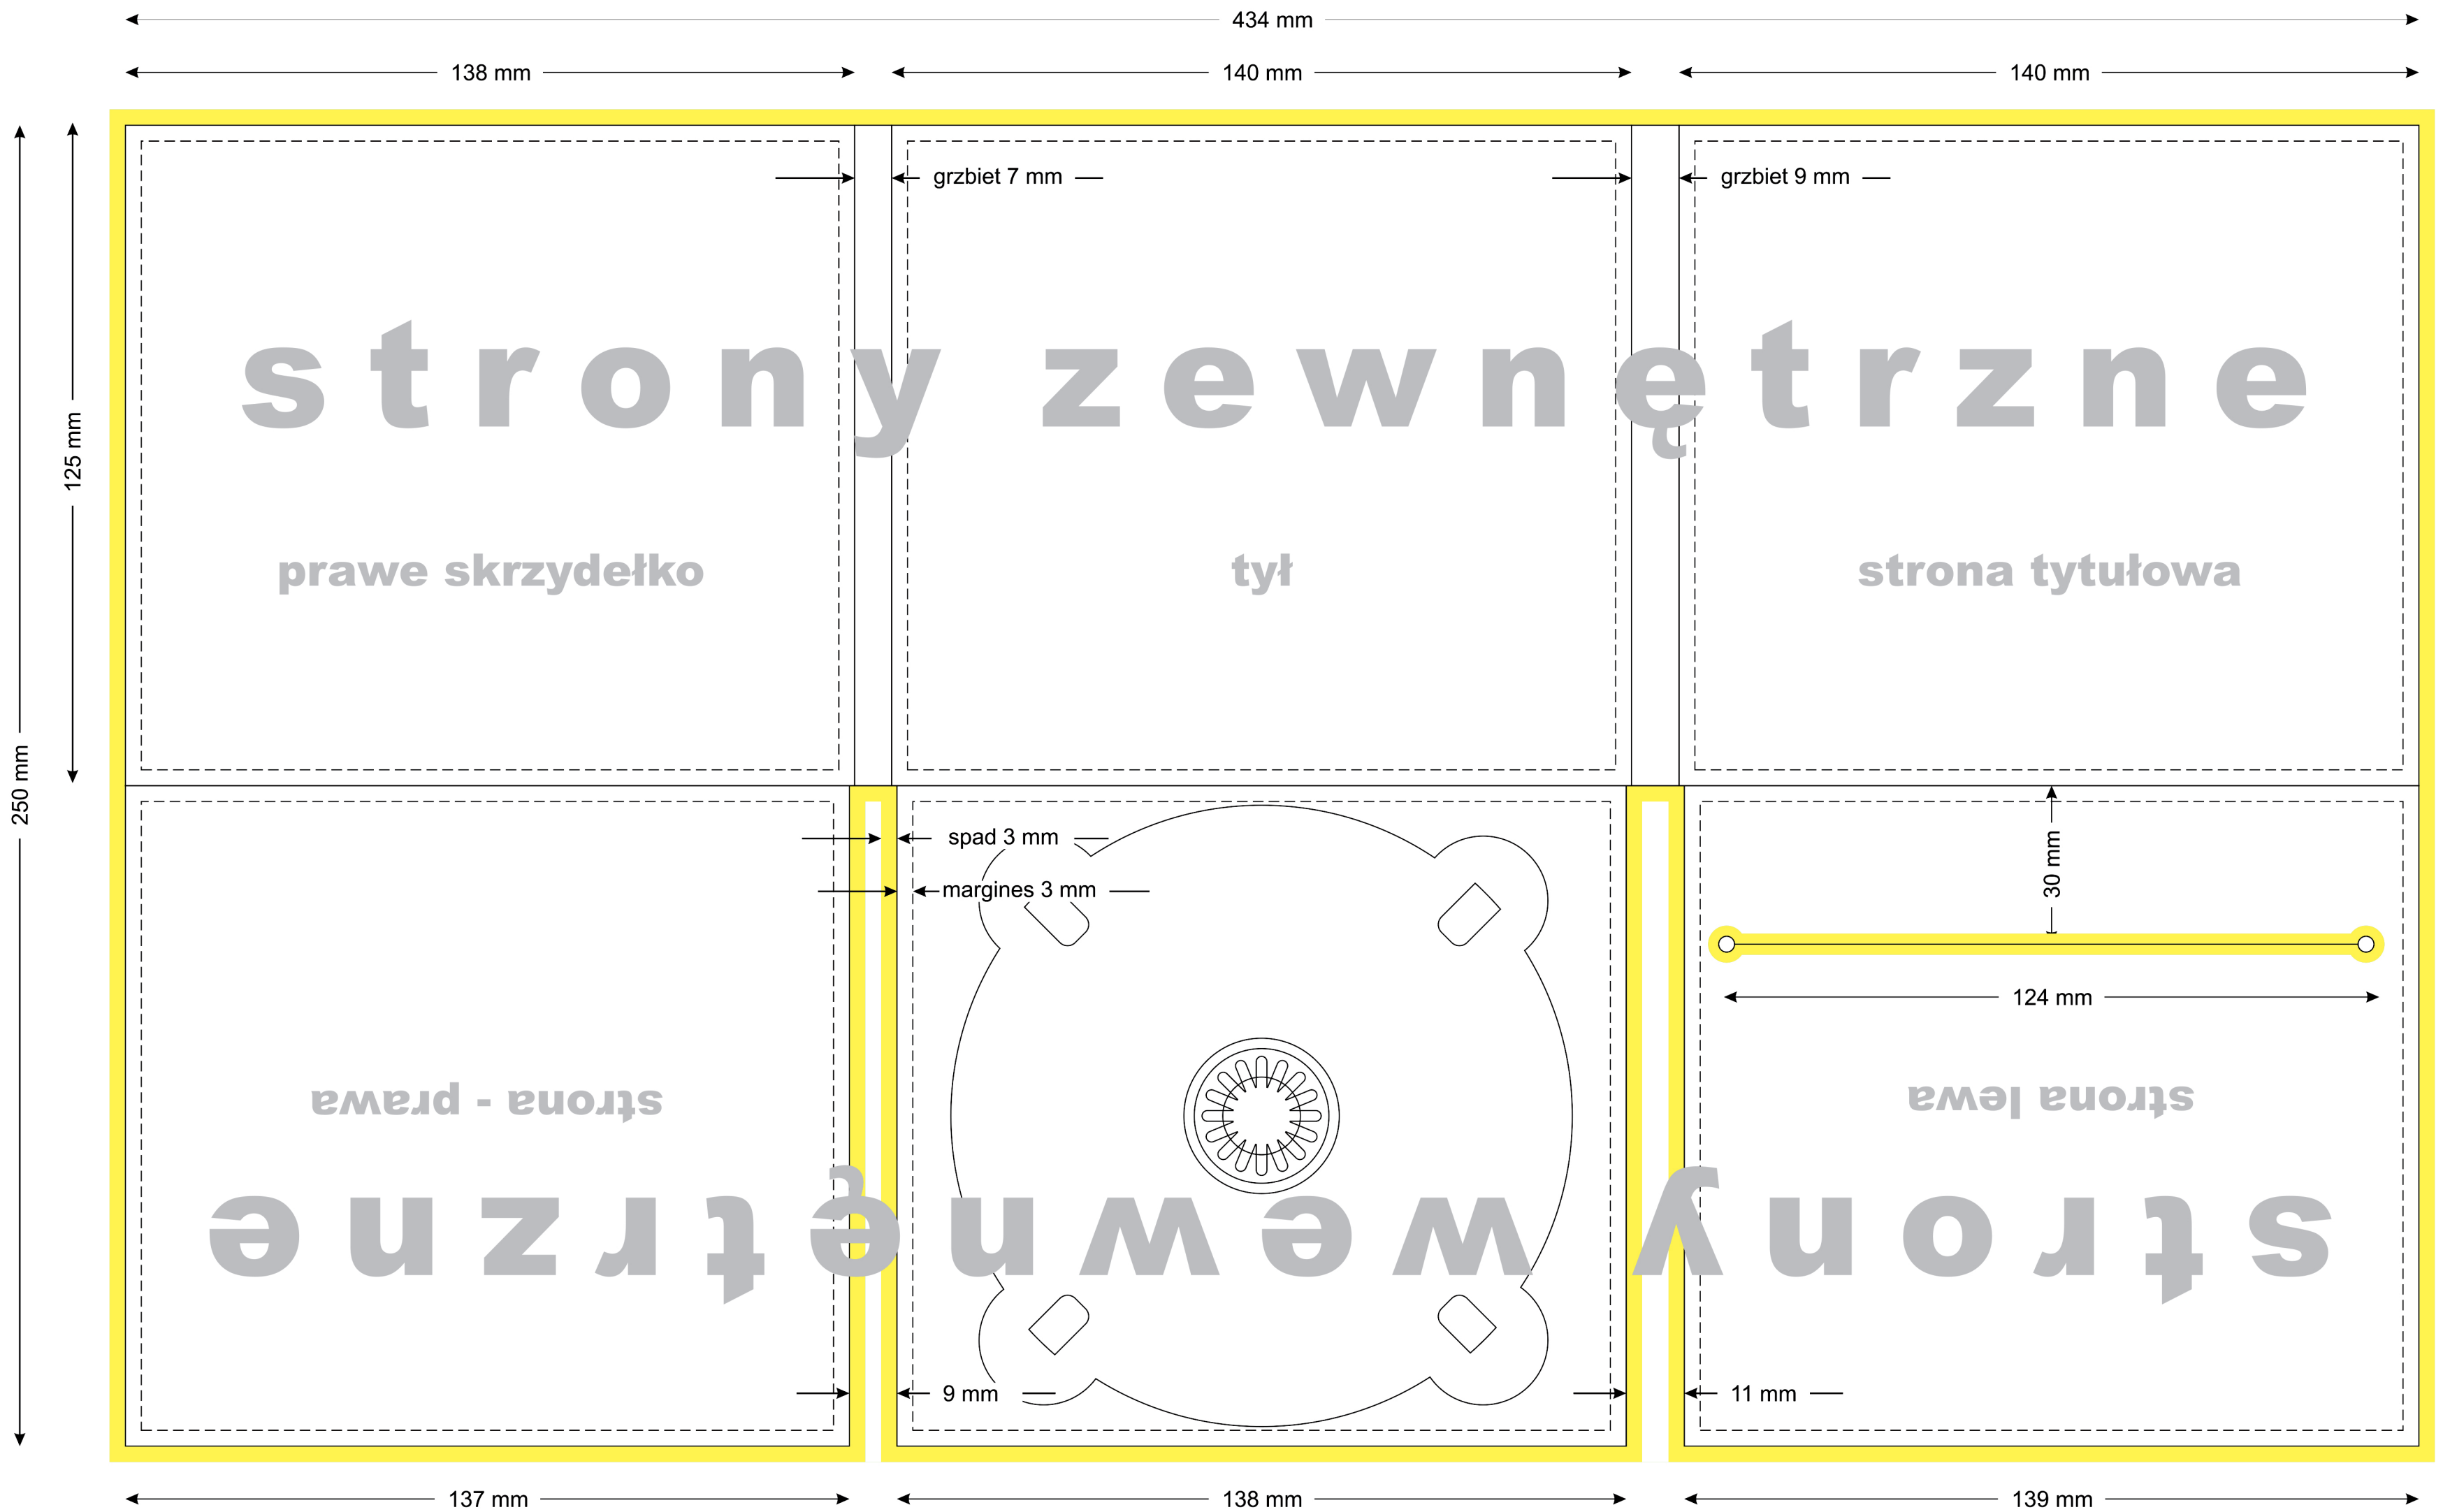

digipack trzyskrzydłkowy (6p) z nacięciem

format pliku: TIF, kompresja LZW
kolory: CMYK,
rozdzielczość: 300 – 600 dpi
wymiary projektu z uwzględnieniem spad: 440x256 mm,

spad Prosimy o nie umieszczanie w obszarze spad i marginesu wewnętrznego
margines znaków graficznych i tekstów