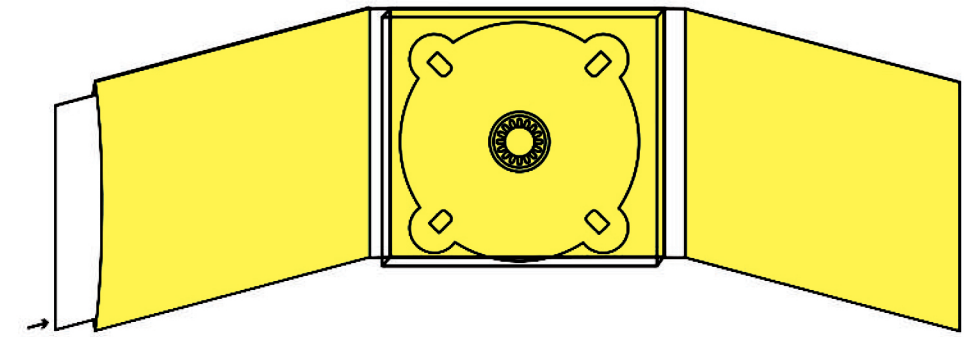

# digipack trzyskrzydłkowy (6p) z kieszenią

format pliku: TIF, kompresja LZW  
kolory: CMYK,  
rozdzielczość: 300 – 600 dpi  
wymiary projektu z uwzględnieniem spadu: **436 x 256 mm**

spad Prosimy o nie umieszczanie w obszarze spad i marginesu wewnętrznego  
margines znaków graficznych i tekstów