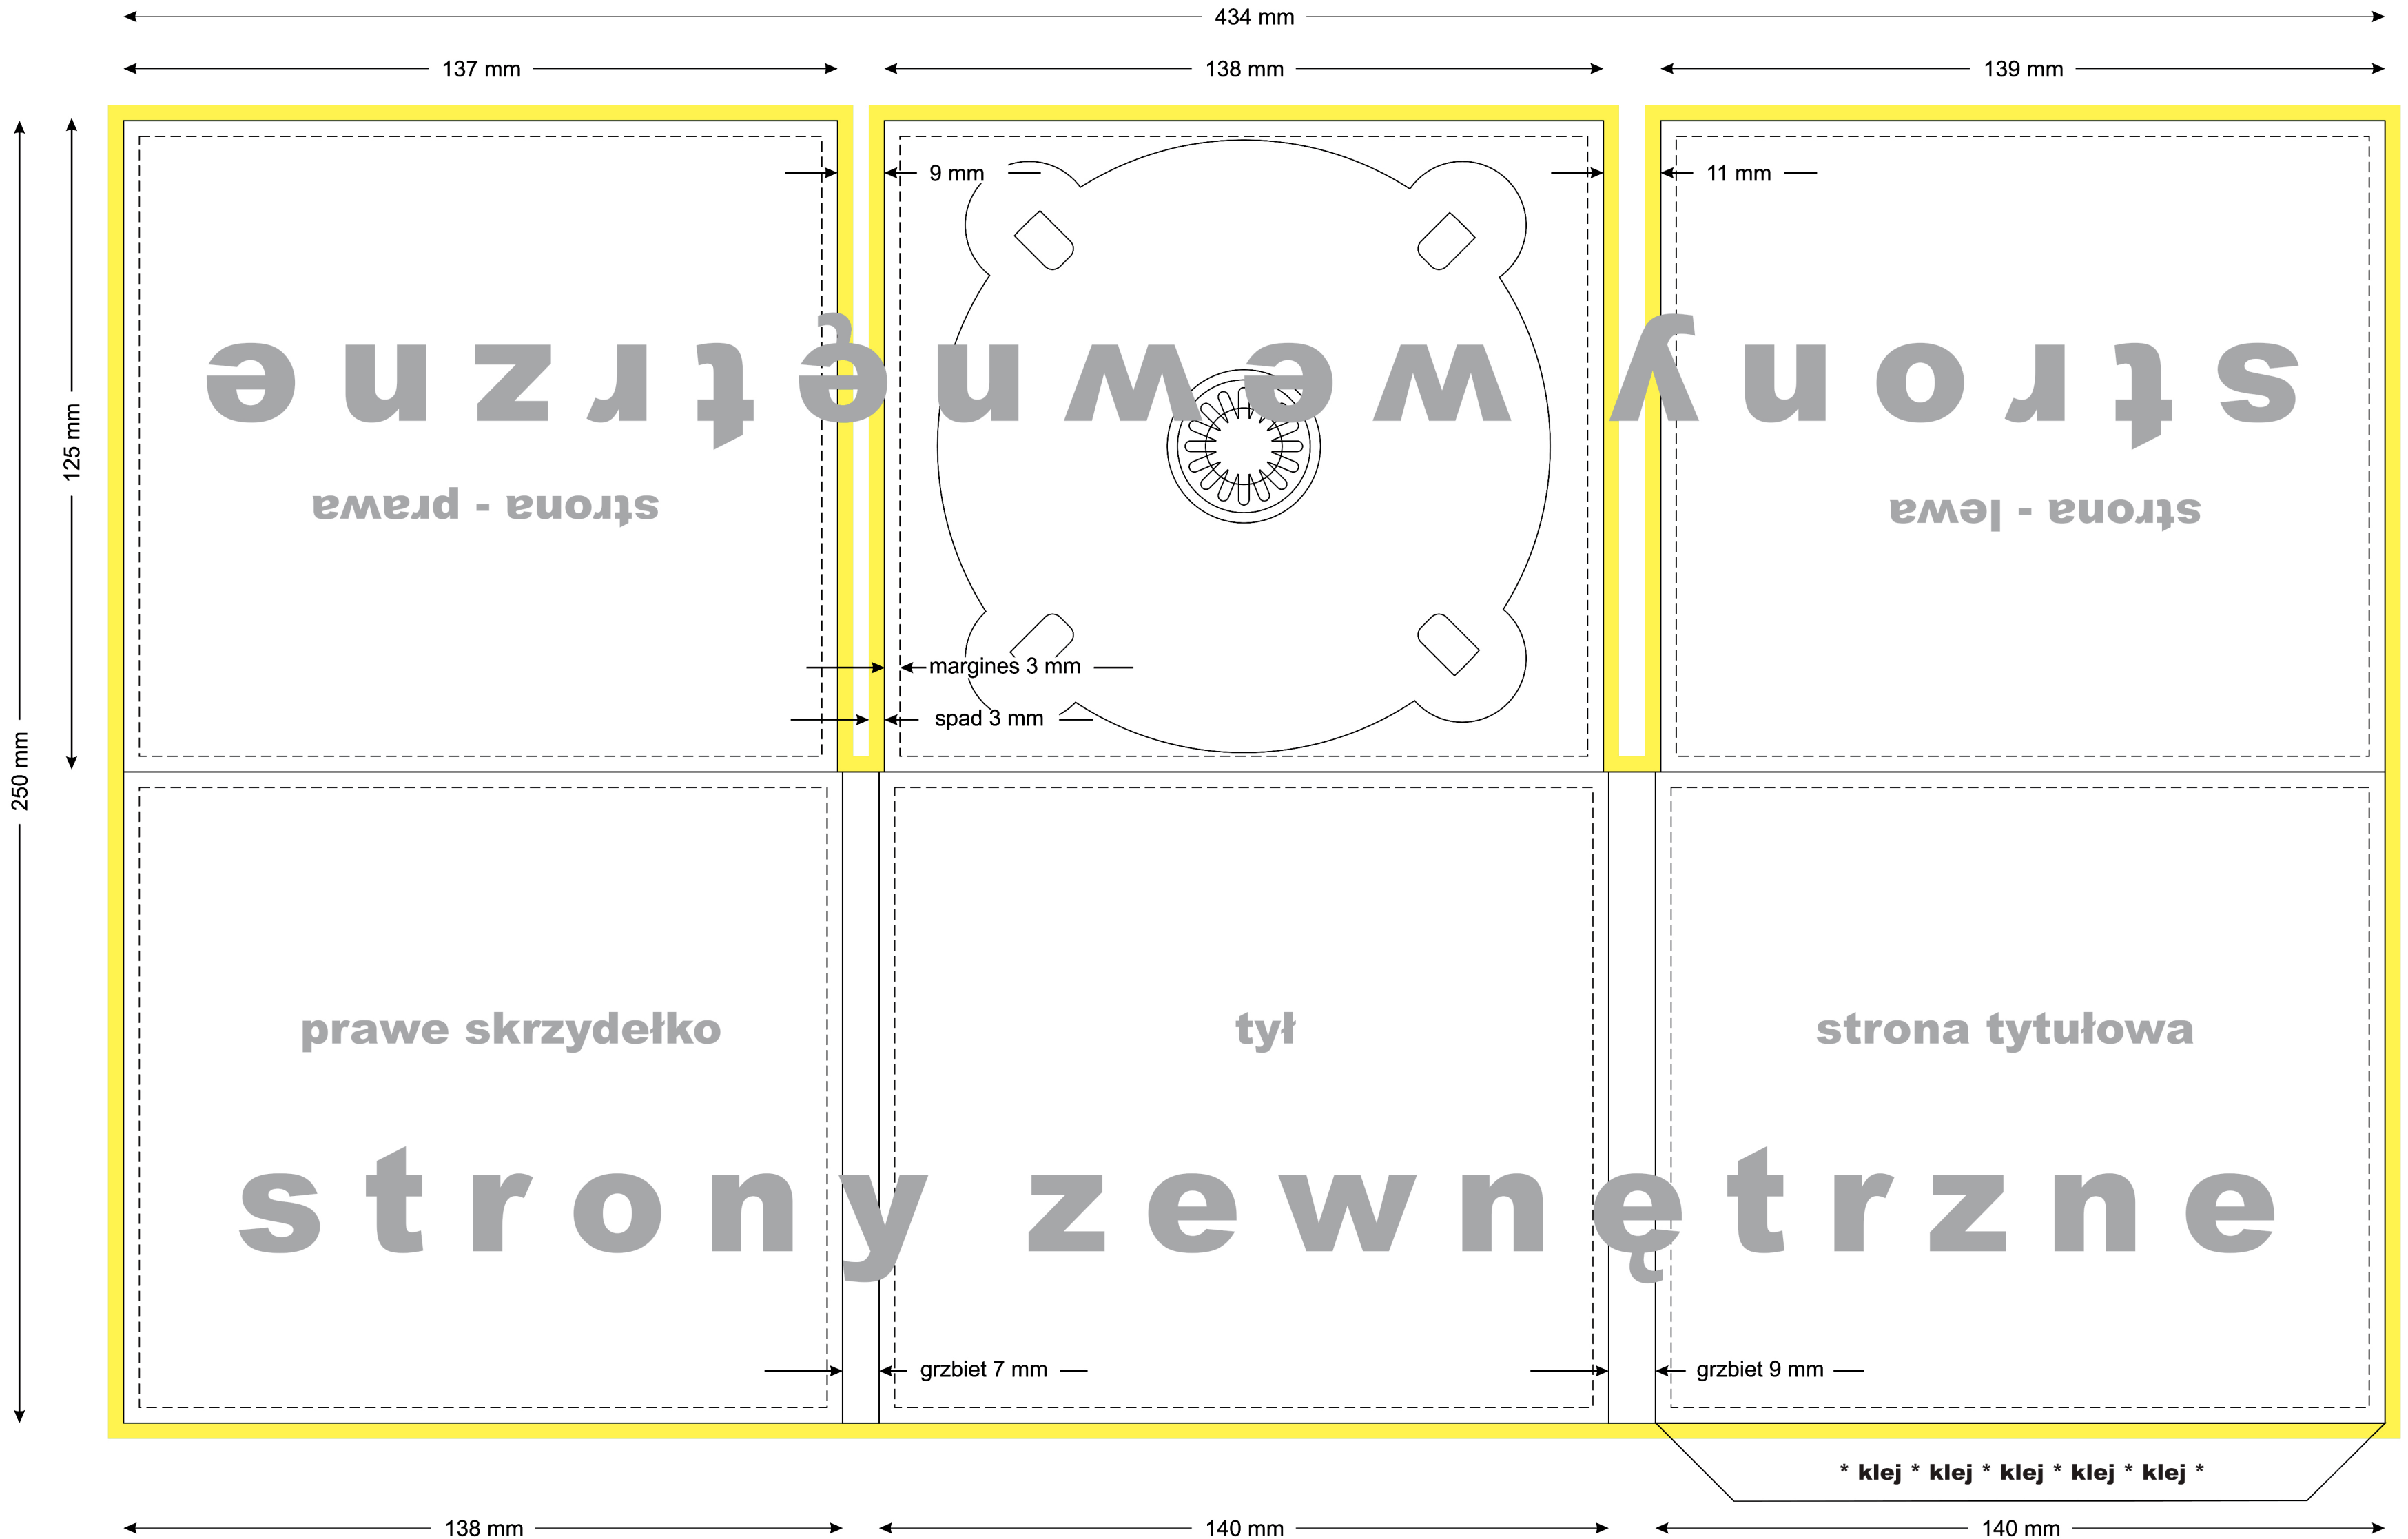

# digipack trzyskrzydłkowy (6p) z kieszenią

format pliku: TIF, kompresja LZW  
kolory: CMYK,  
rozdzielczość: 300 – 600 dpi  
wymiary projektu z uwzględnieniem spadu: **436 x 256 mm**

spad Prosimy o nie umieszczanie w obszarze spad i marginesu wewnętrznego  
margines znaków graficznych i tekstów