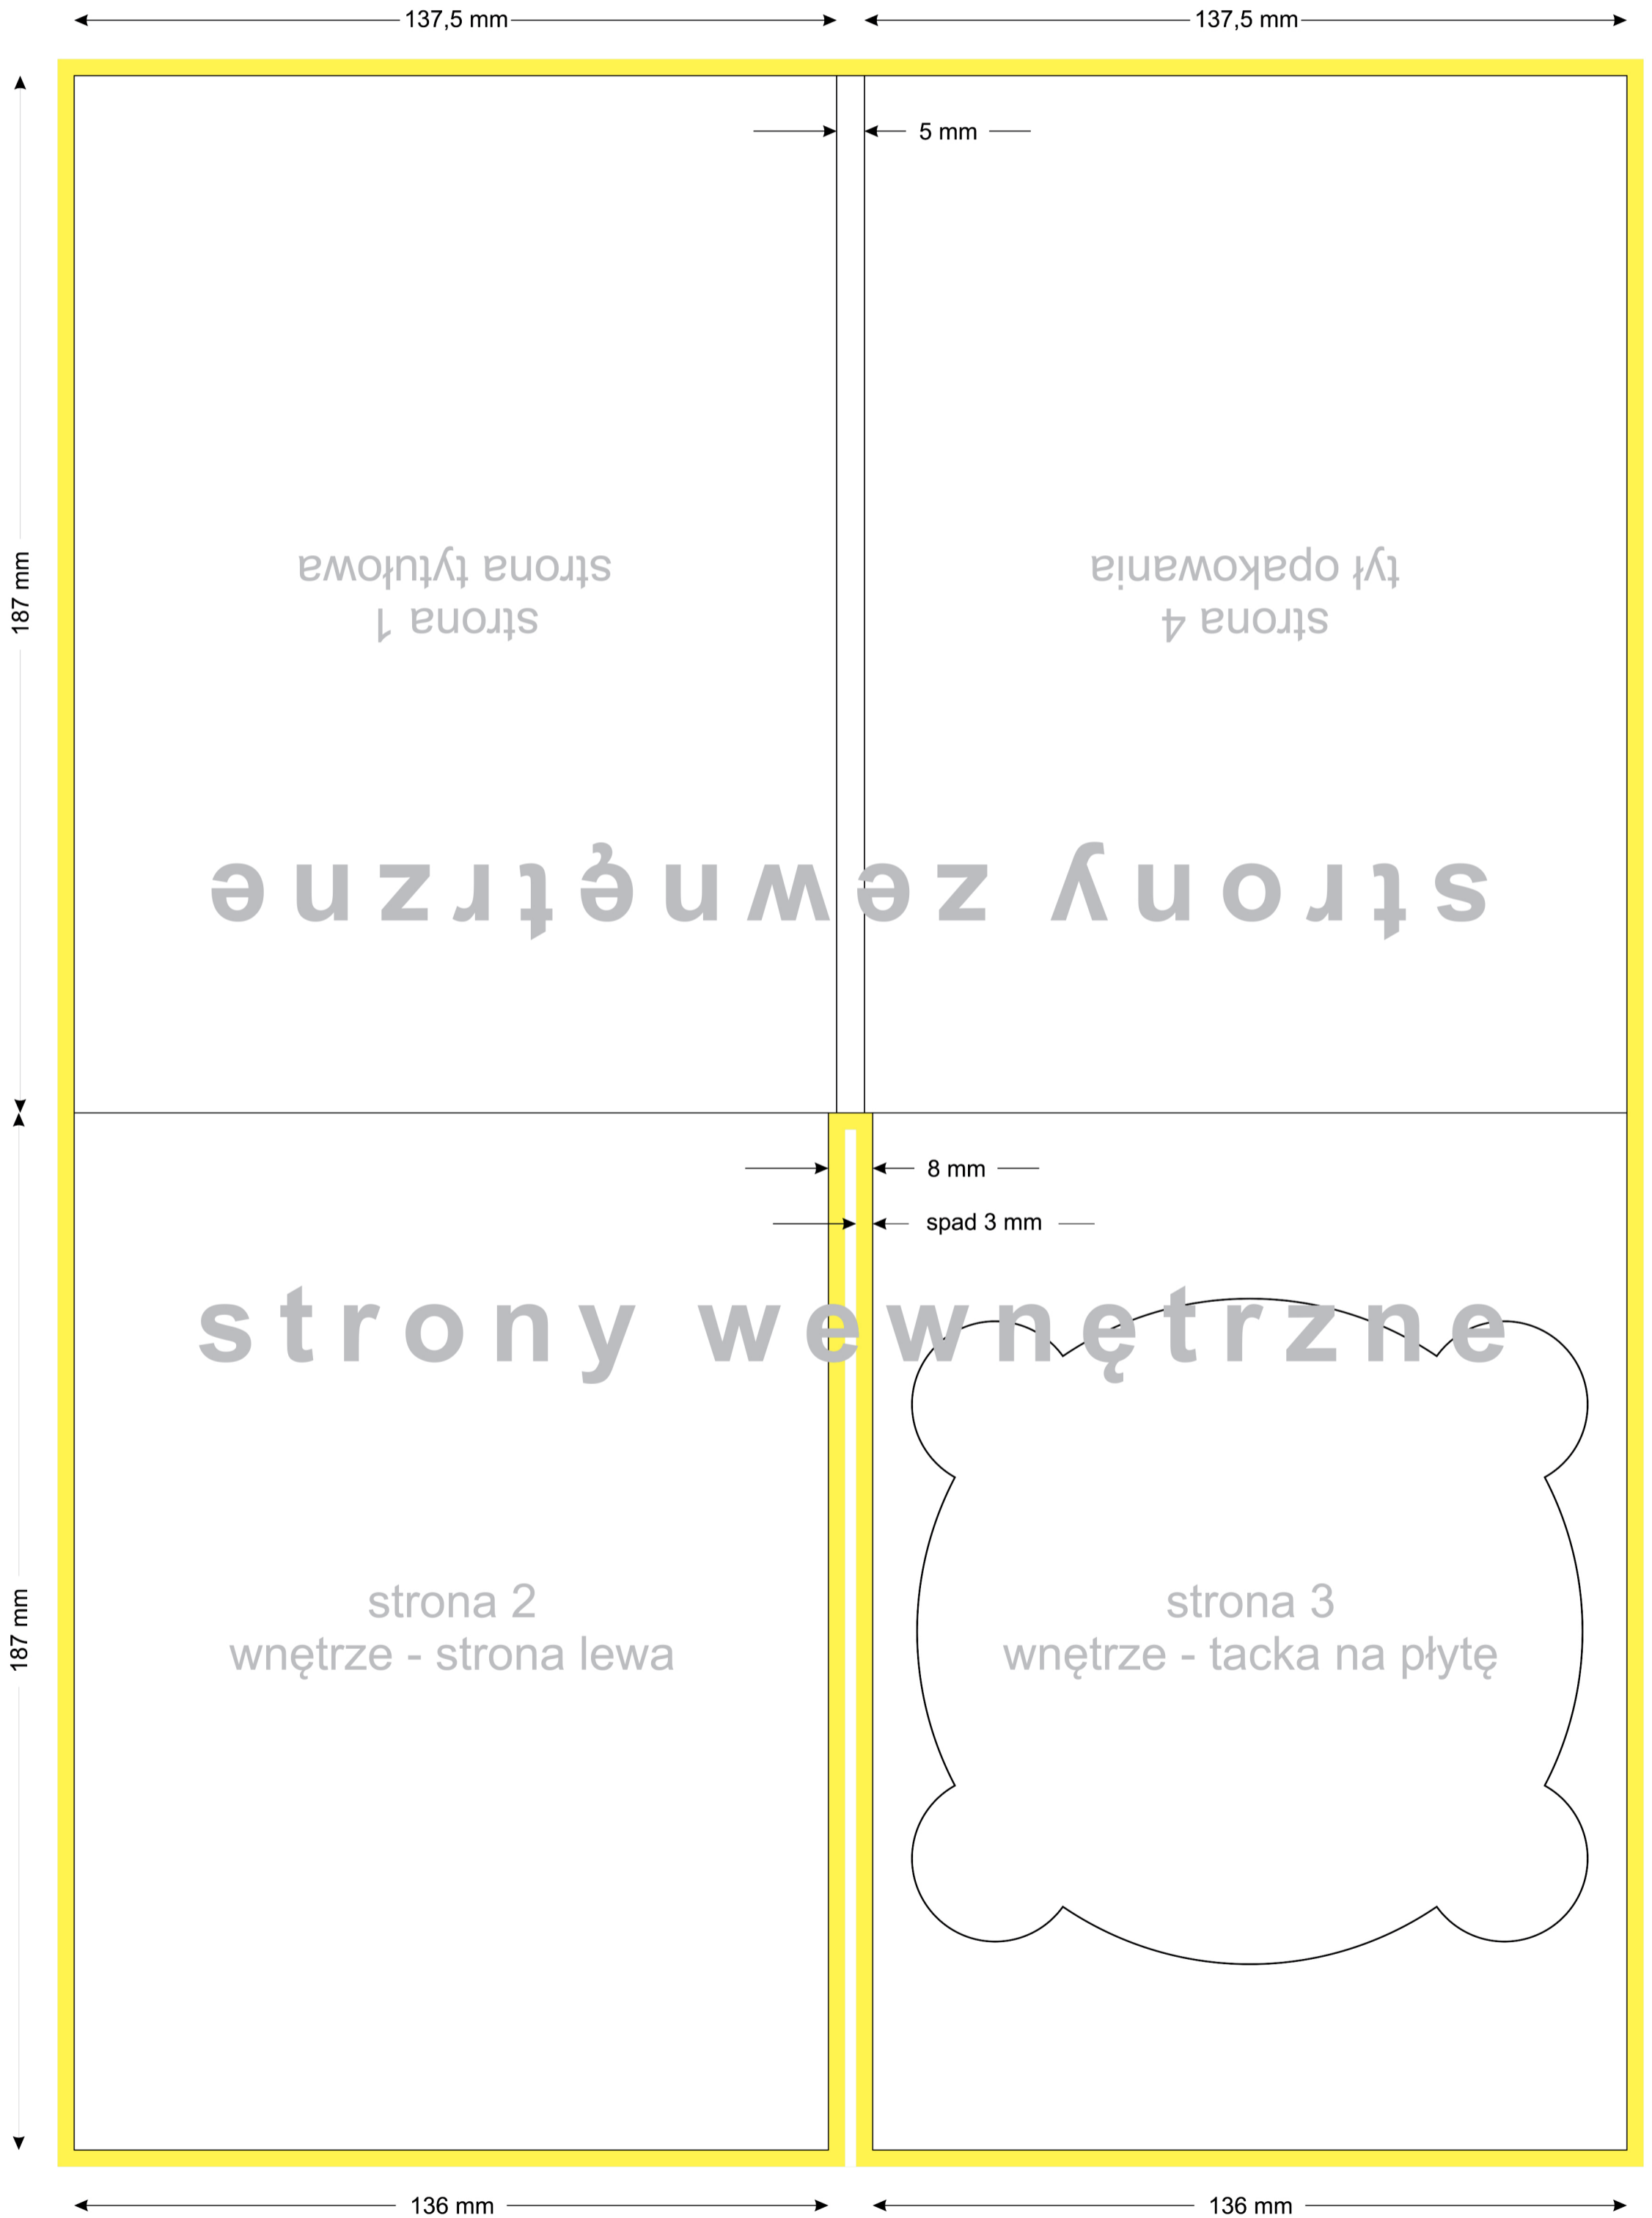

digipack A5

format pliku: TIF, kompresja LZW
kolory: CMYK,
rozdzielczość: 300 – 600 dpi
wymiary projektu z uwzględnieniem spad: **286x380 mm**,

spad Prosimy o nie umieszczanie w obszarze spadu i marginesu wewnętrznego
margines znaków graficznych i łąków