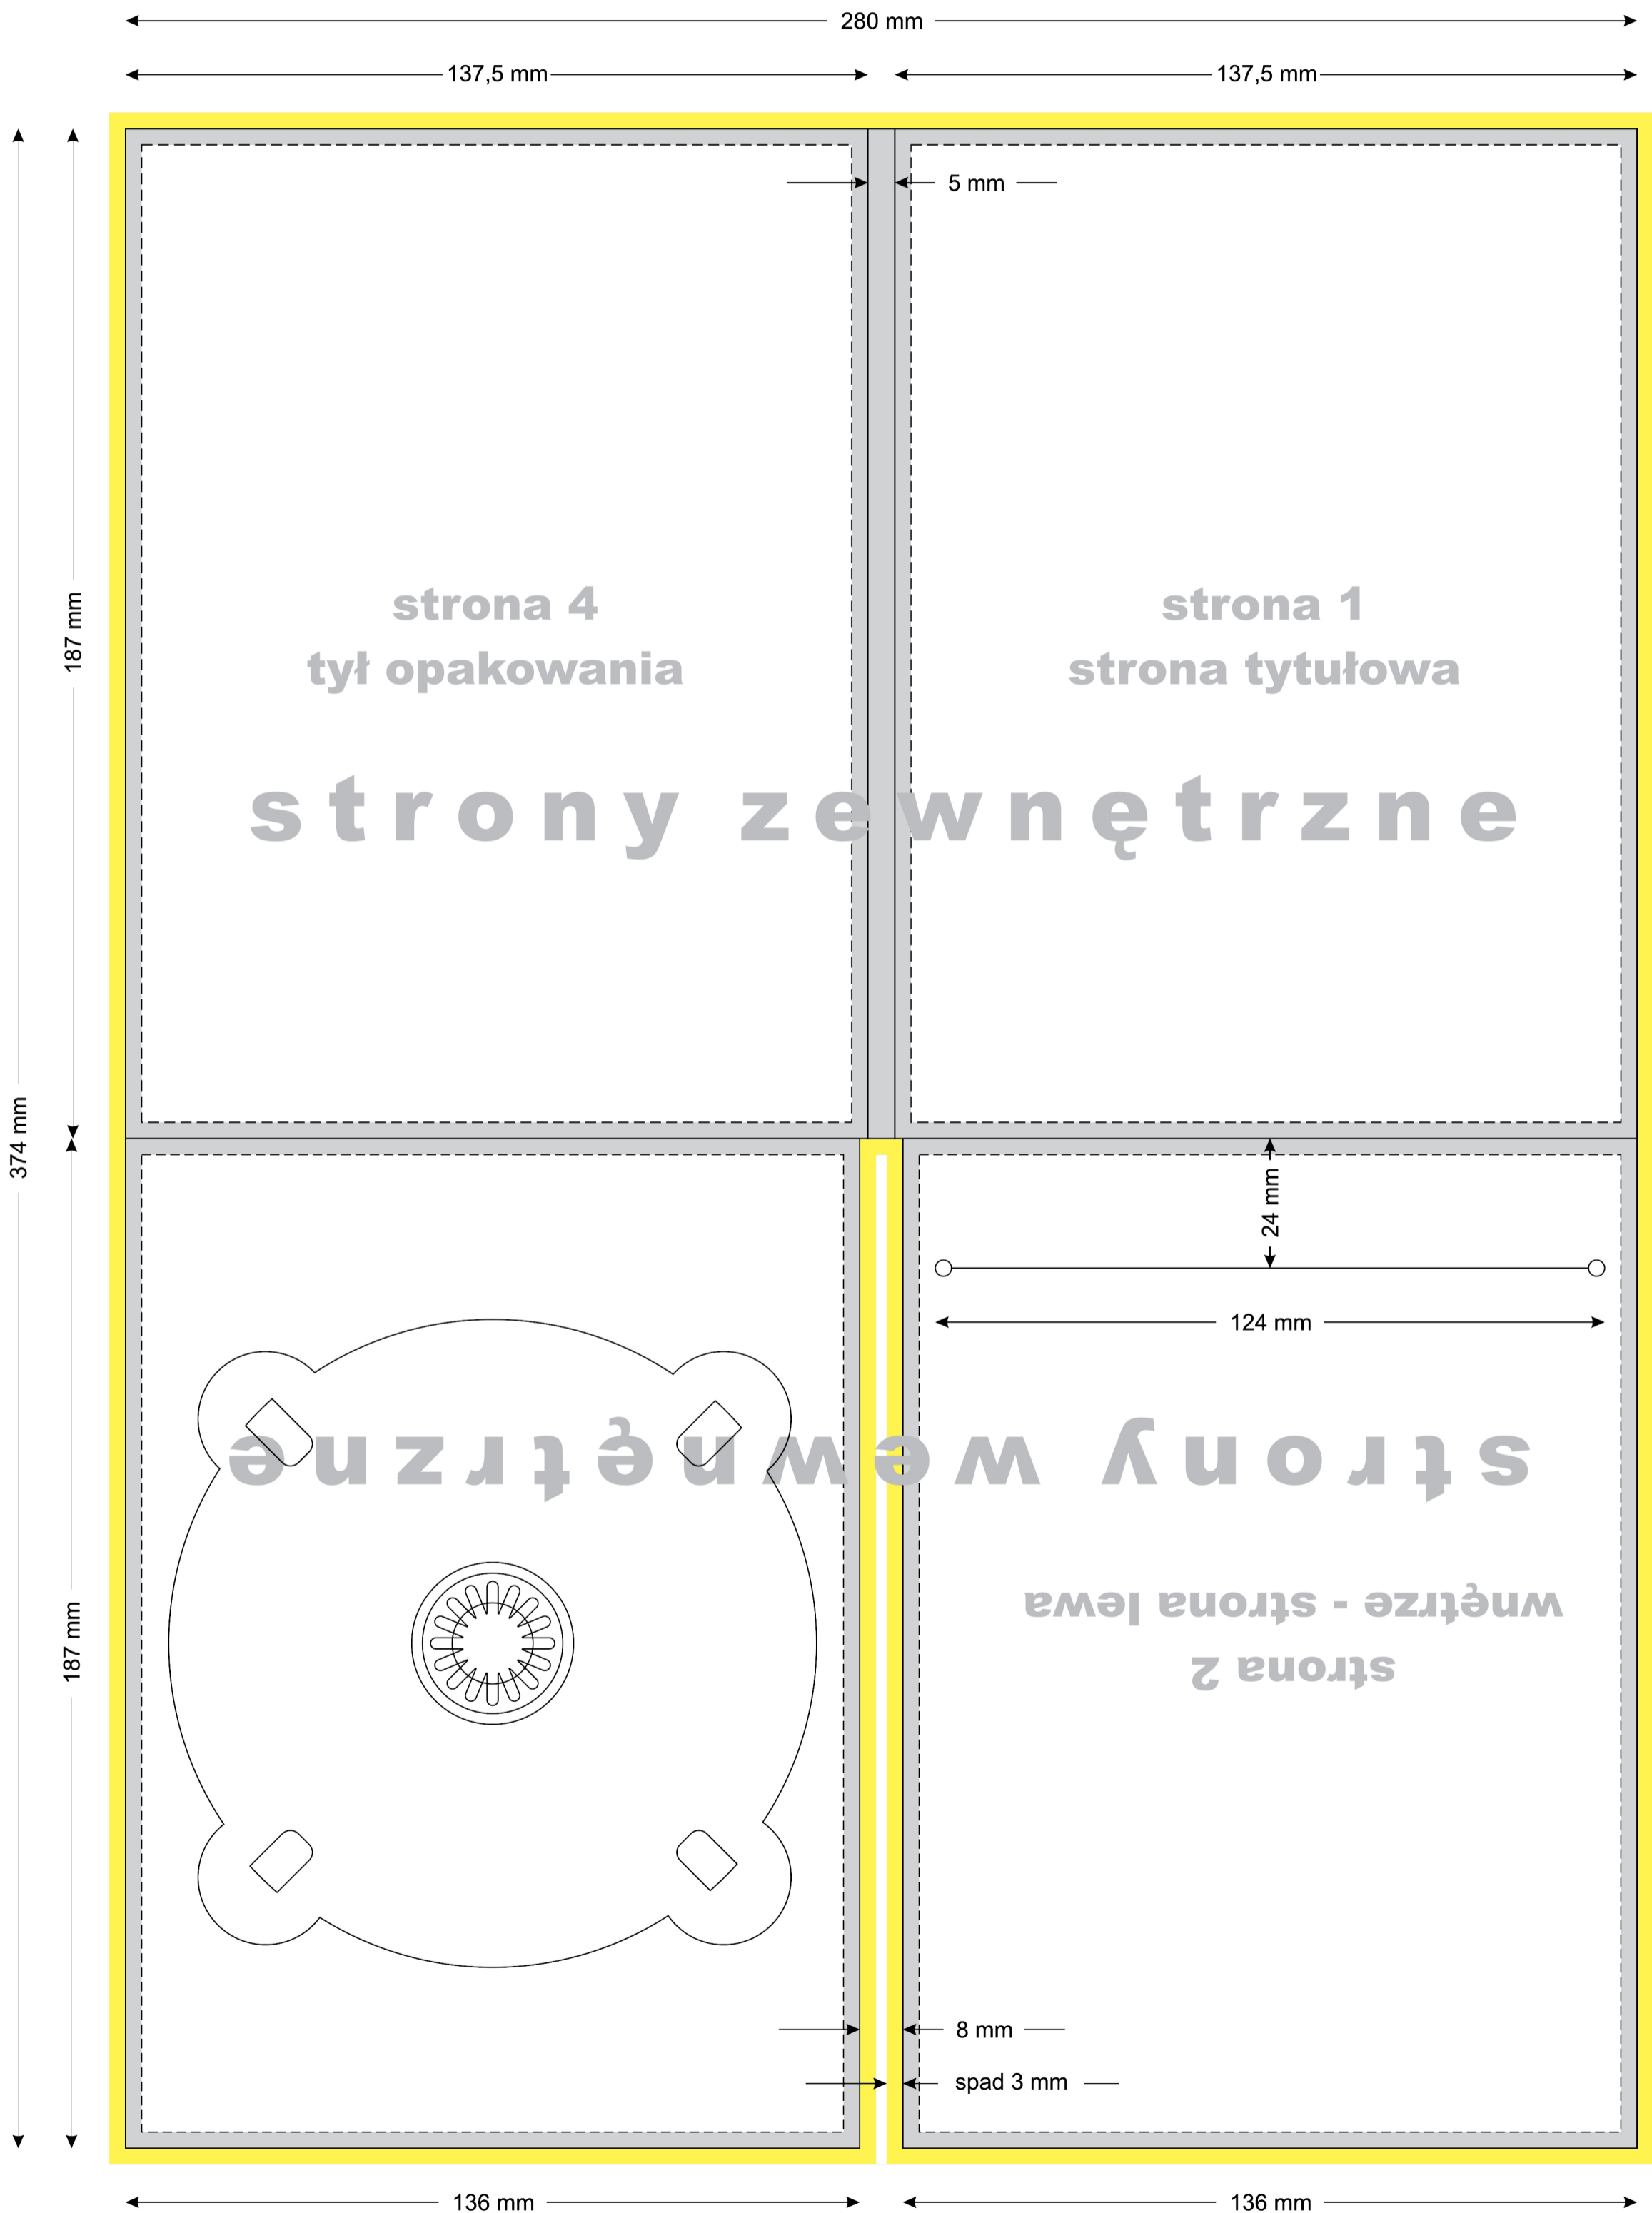

digipack A5 - nacięcie

format pliku: TIF, kompresja LZW
kolory: CMYK,
rozdzielczość: 300 – 600 dpi
wymiary projektu z uwzględnieniem spad: **286x380 mm**,

spad Prosimy o nie umieszczanie w obszarze spad i marginesu wewnętrznego znaków graficznych i tekstów
margines