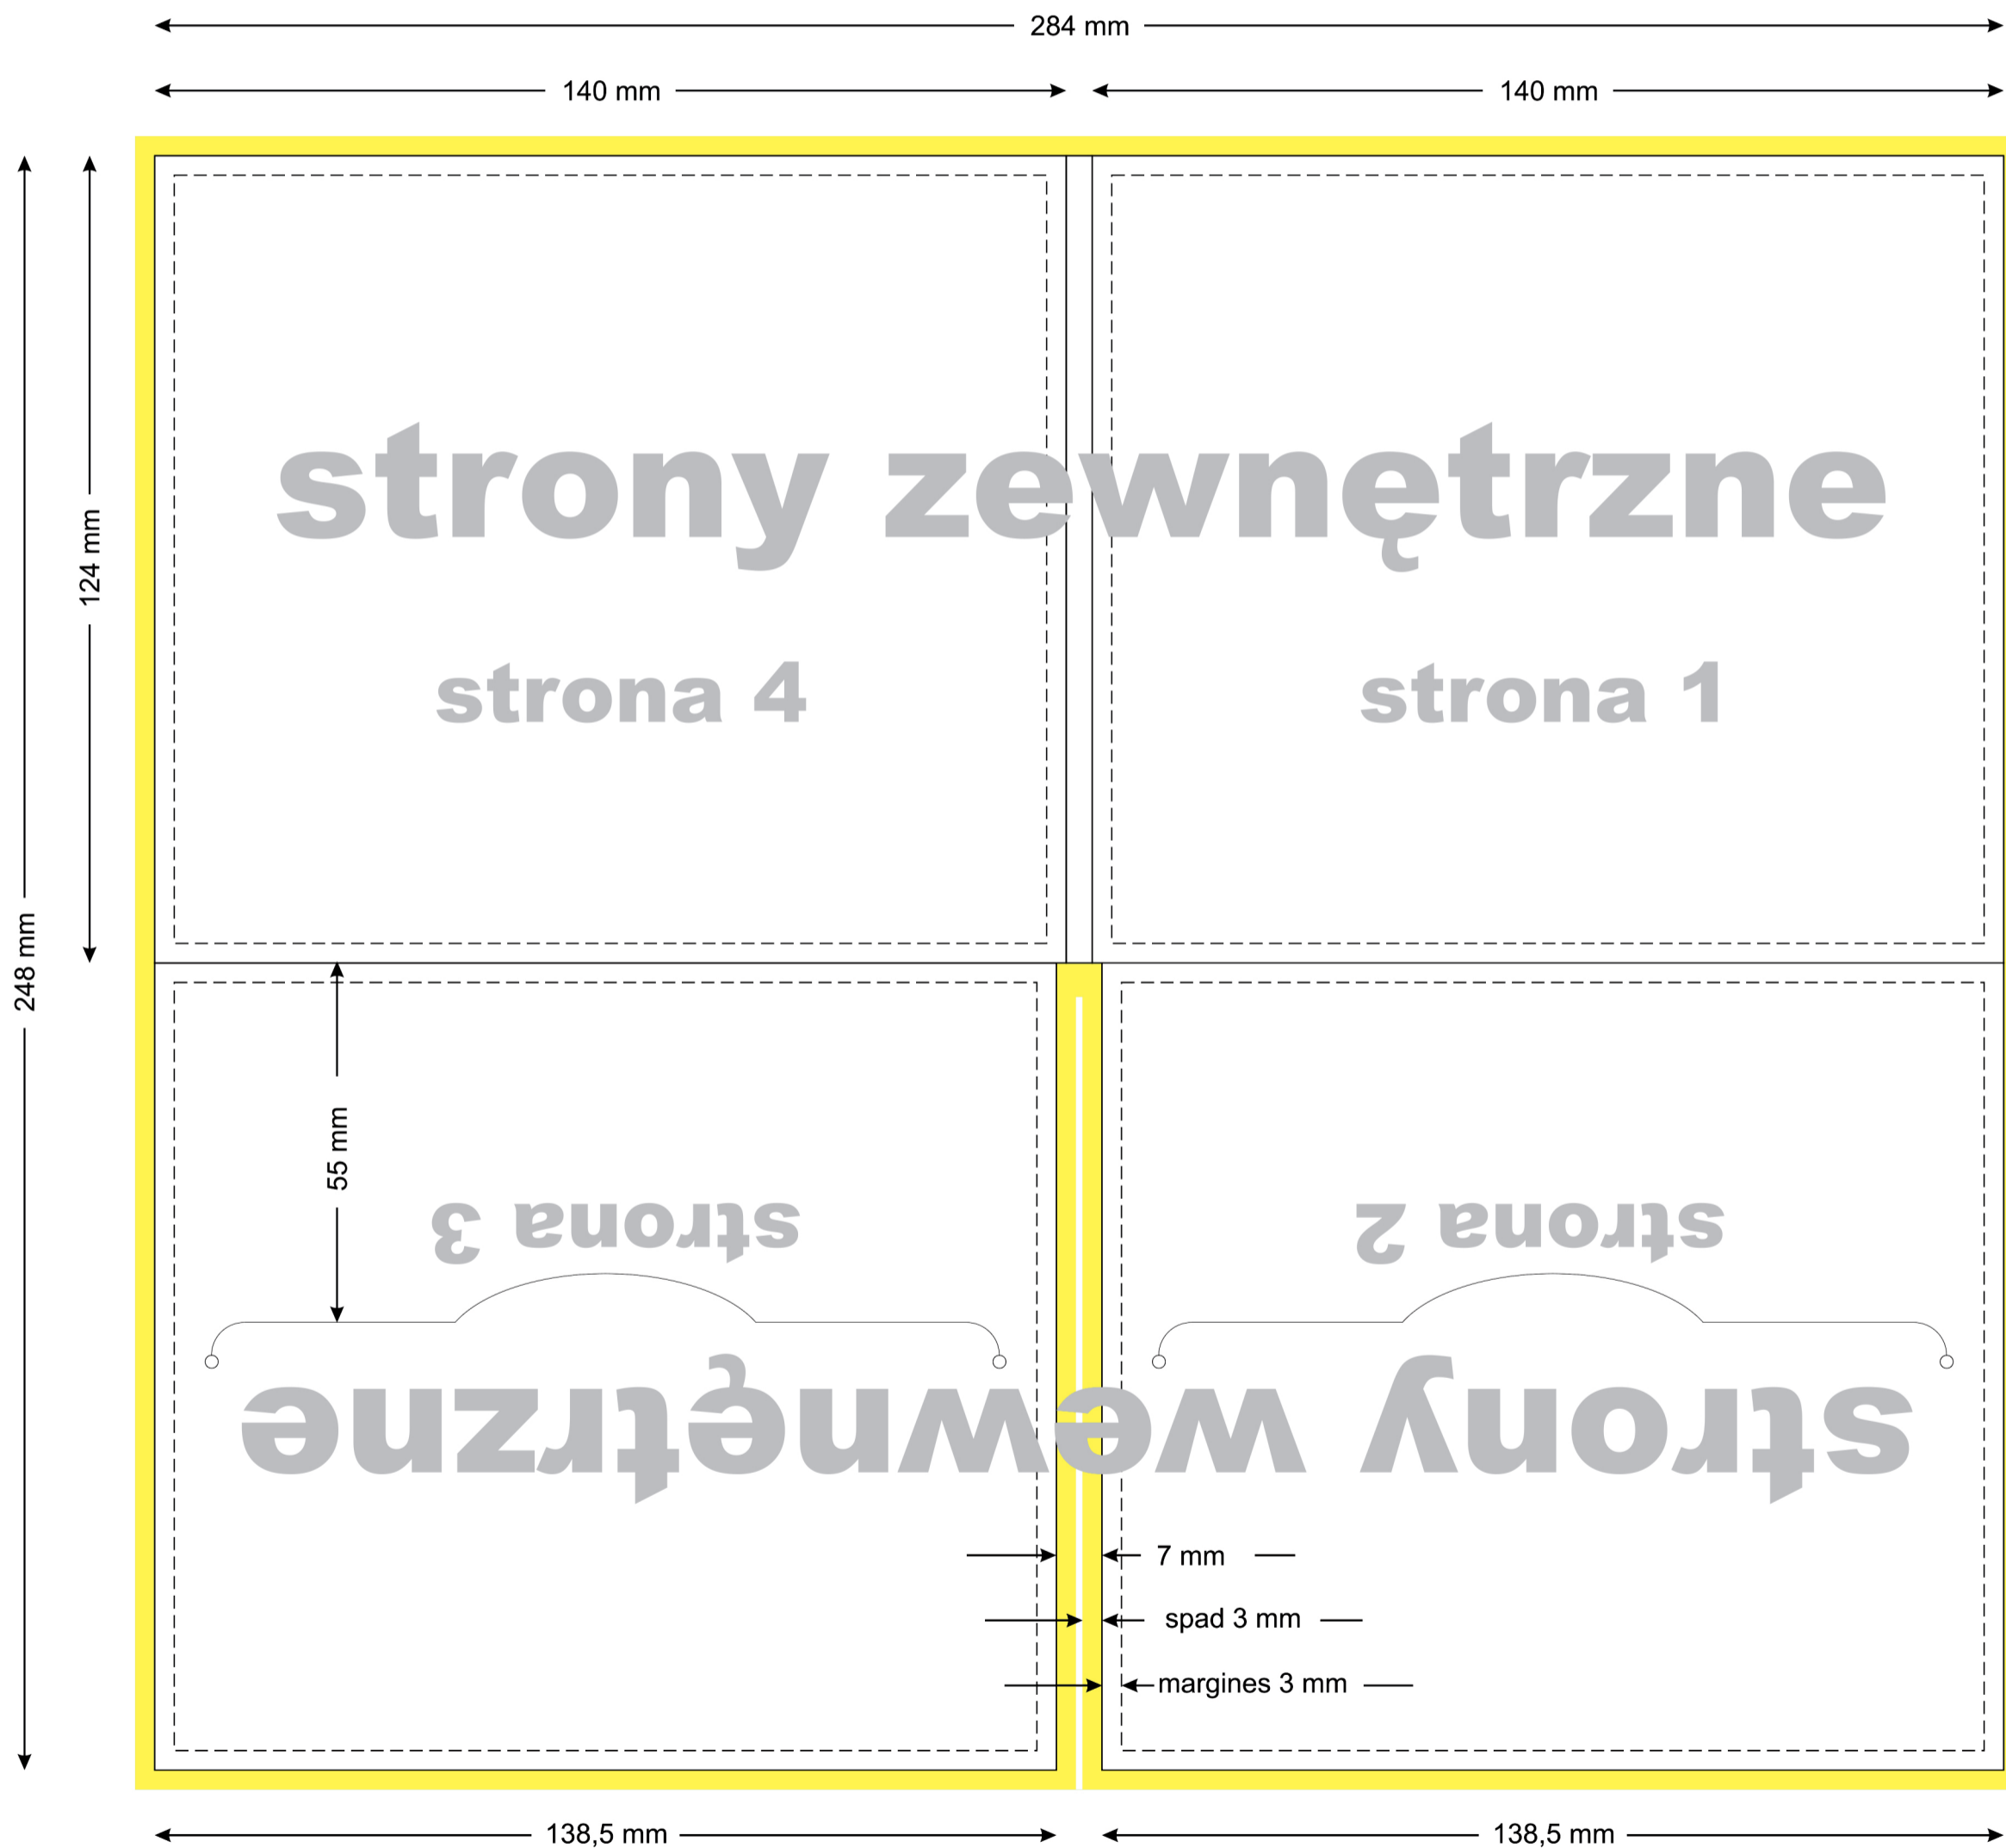

# ekopak 2 CD

format pliku: TIF, kompresja LZW  
kolory: CMYK, prosimy o pliki bez dołączonych profili ICC  
rozdzielczość: 300 - 600 dpi  
wymiary projektu z uwzględnieniem spad: 290 x 254 mm

**spad** Prosimy o nie umieszczanie w obszarze spad i marginesu wewnętrznego  
**margines** znaków graficznych i łąstów