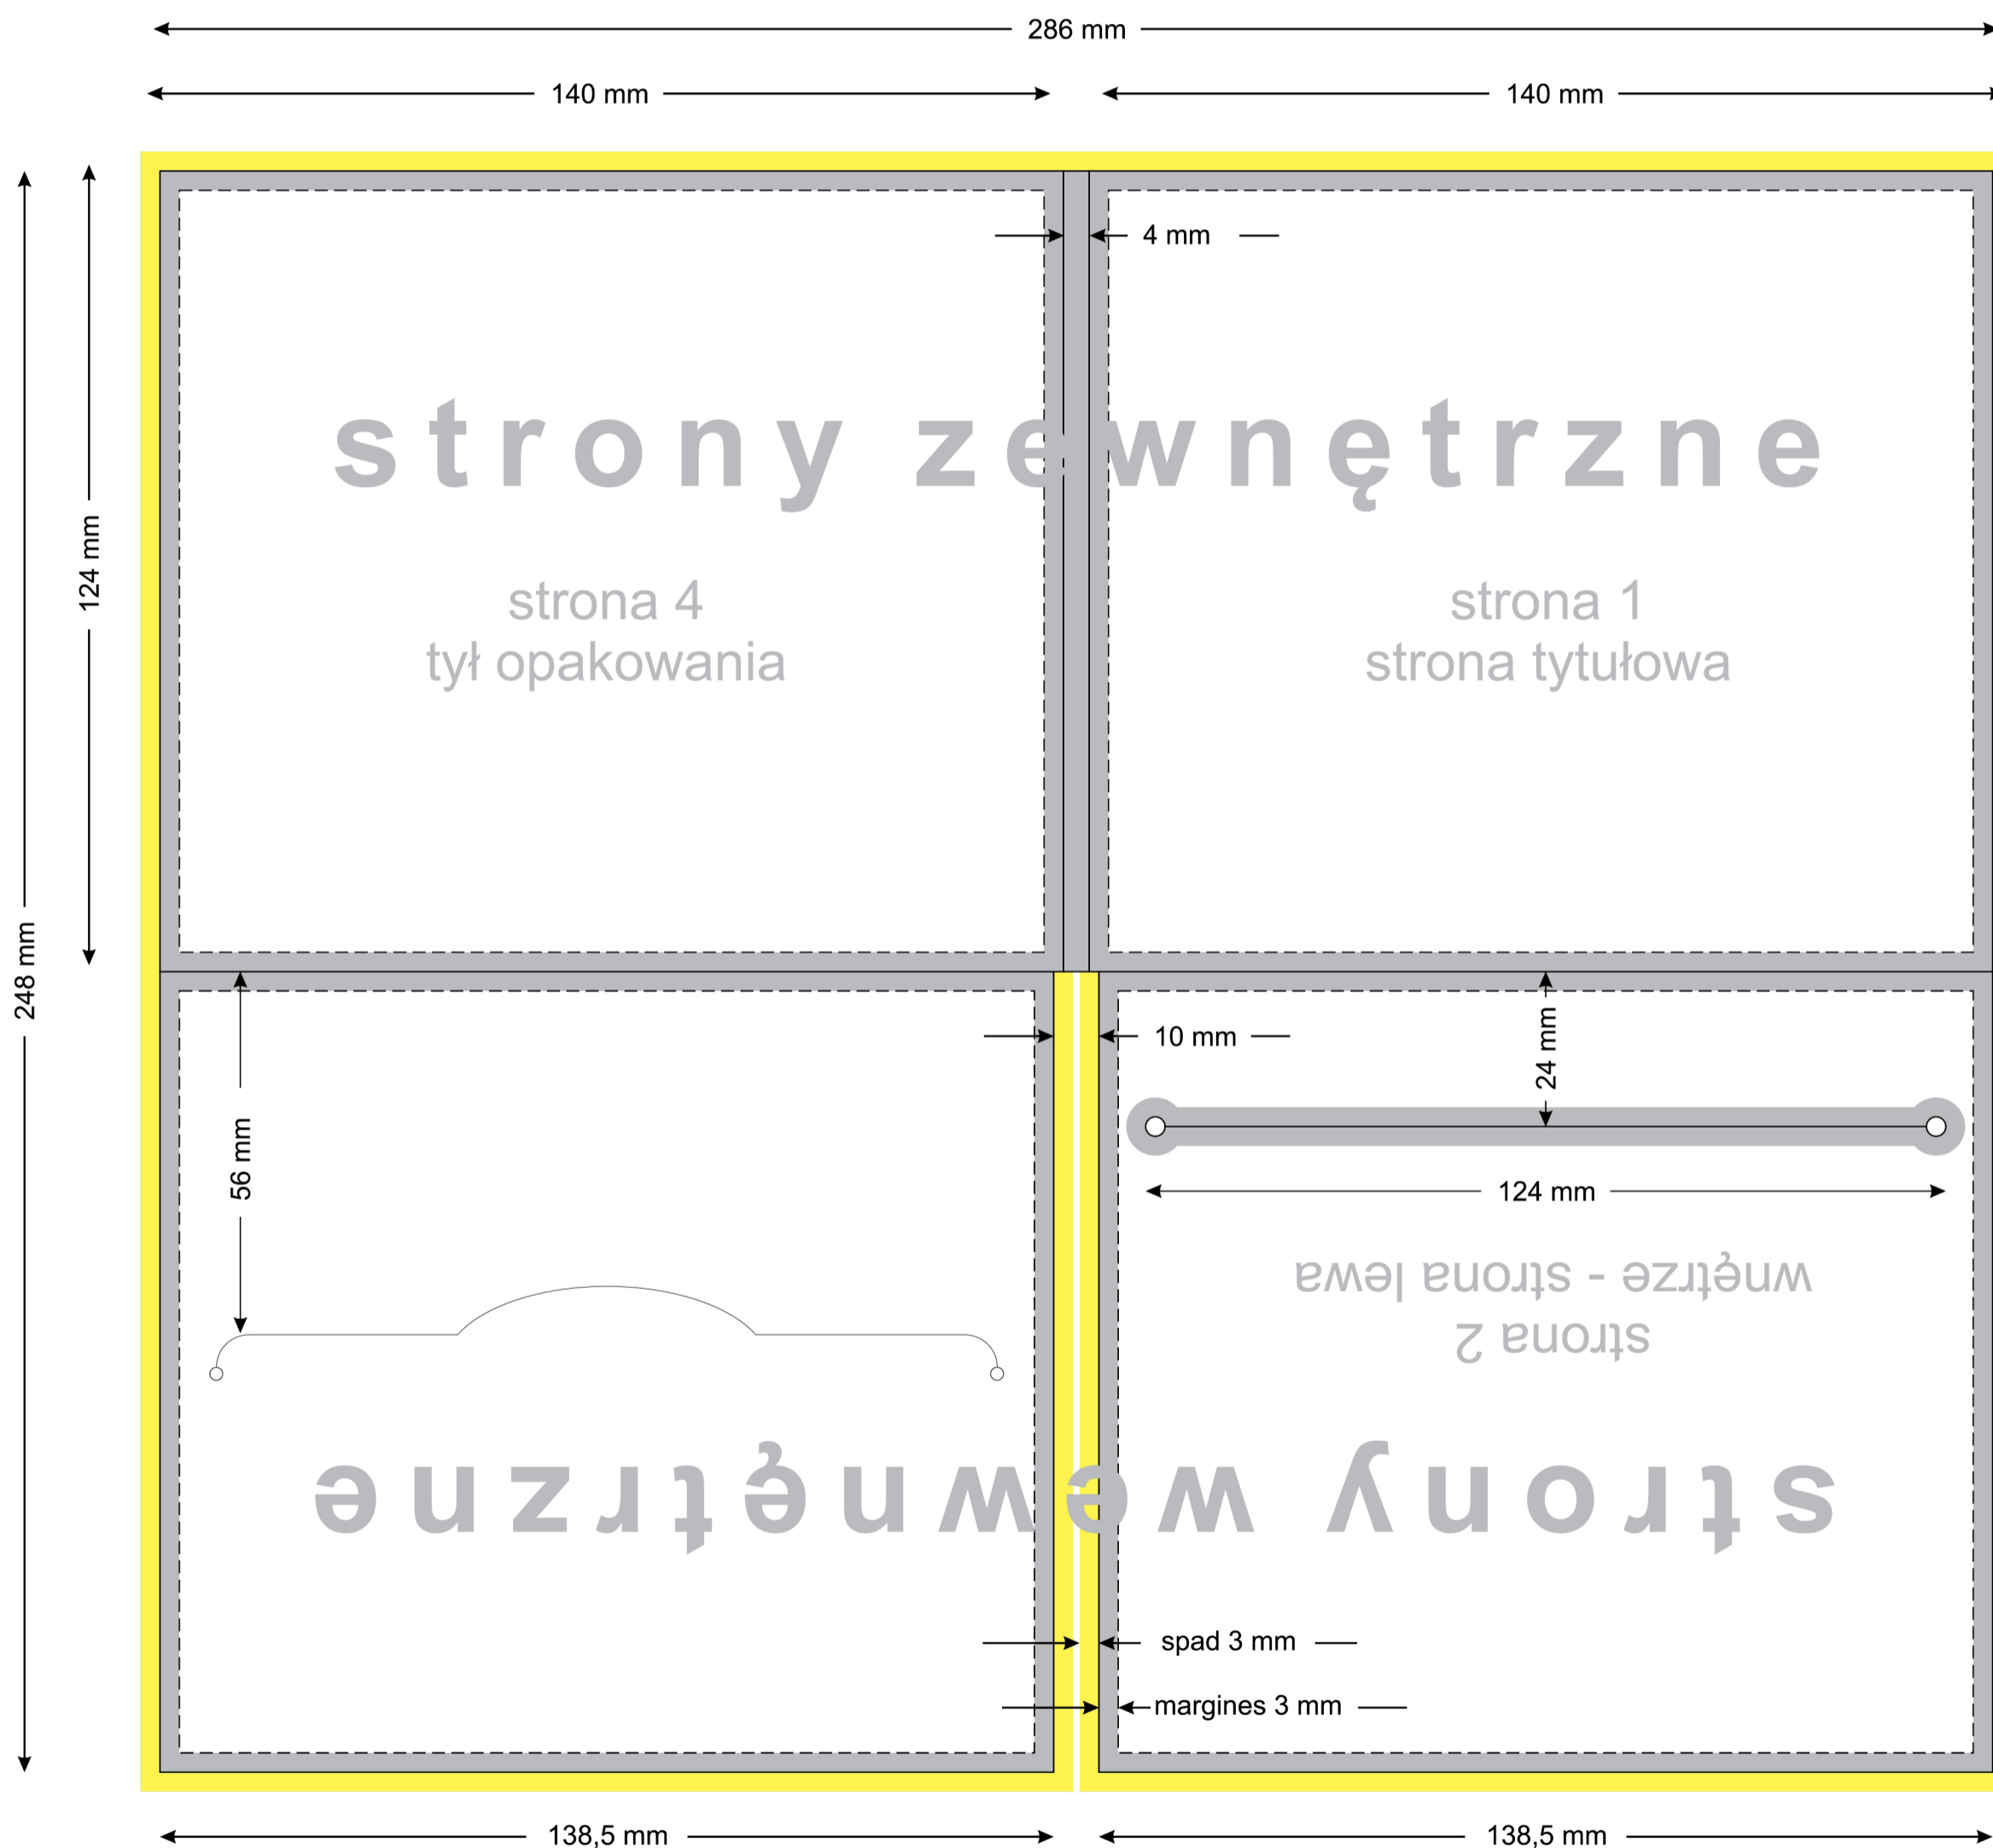

# ekopak dwuskrzydłowy z nacięciem

format pliku: TIF, kompresja LZW  
kolory: CMYK, prosimy o pliki bez dołączonych profili ICC  
rozdzielczość: 300 - 600 dpi  
wymiary projektu z uwzględnieniem spad: **290 x 254 mm**

**spad** Prosimy o nie umieszczanie w obszarze spadu i marginesu wewnętrznego  
**margines** znaków graficznych i tekstów