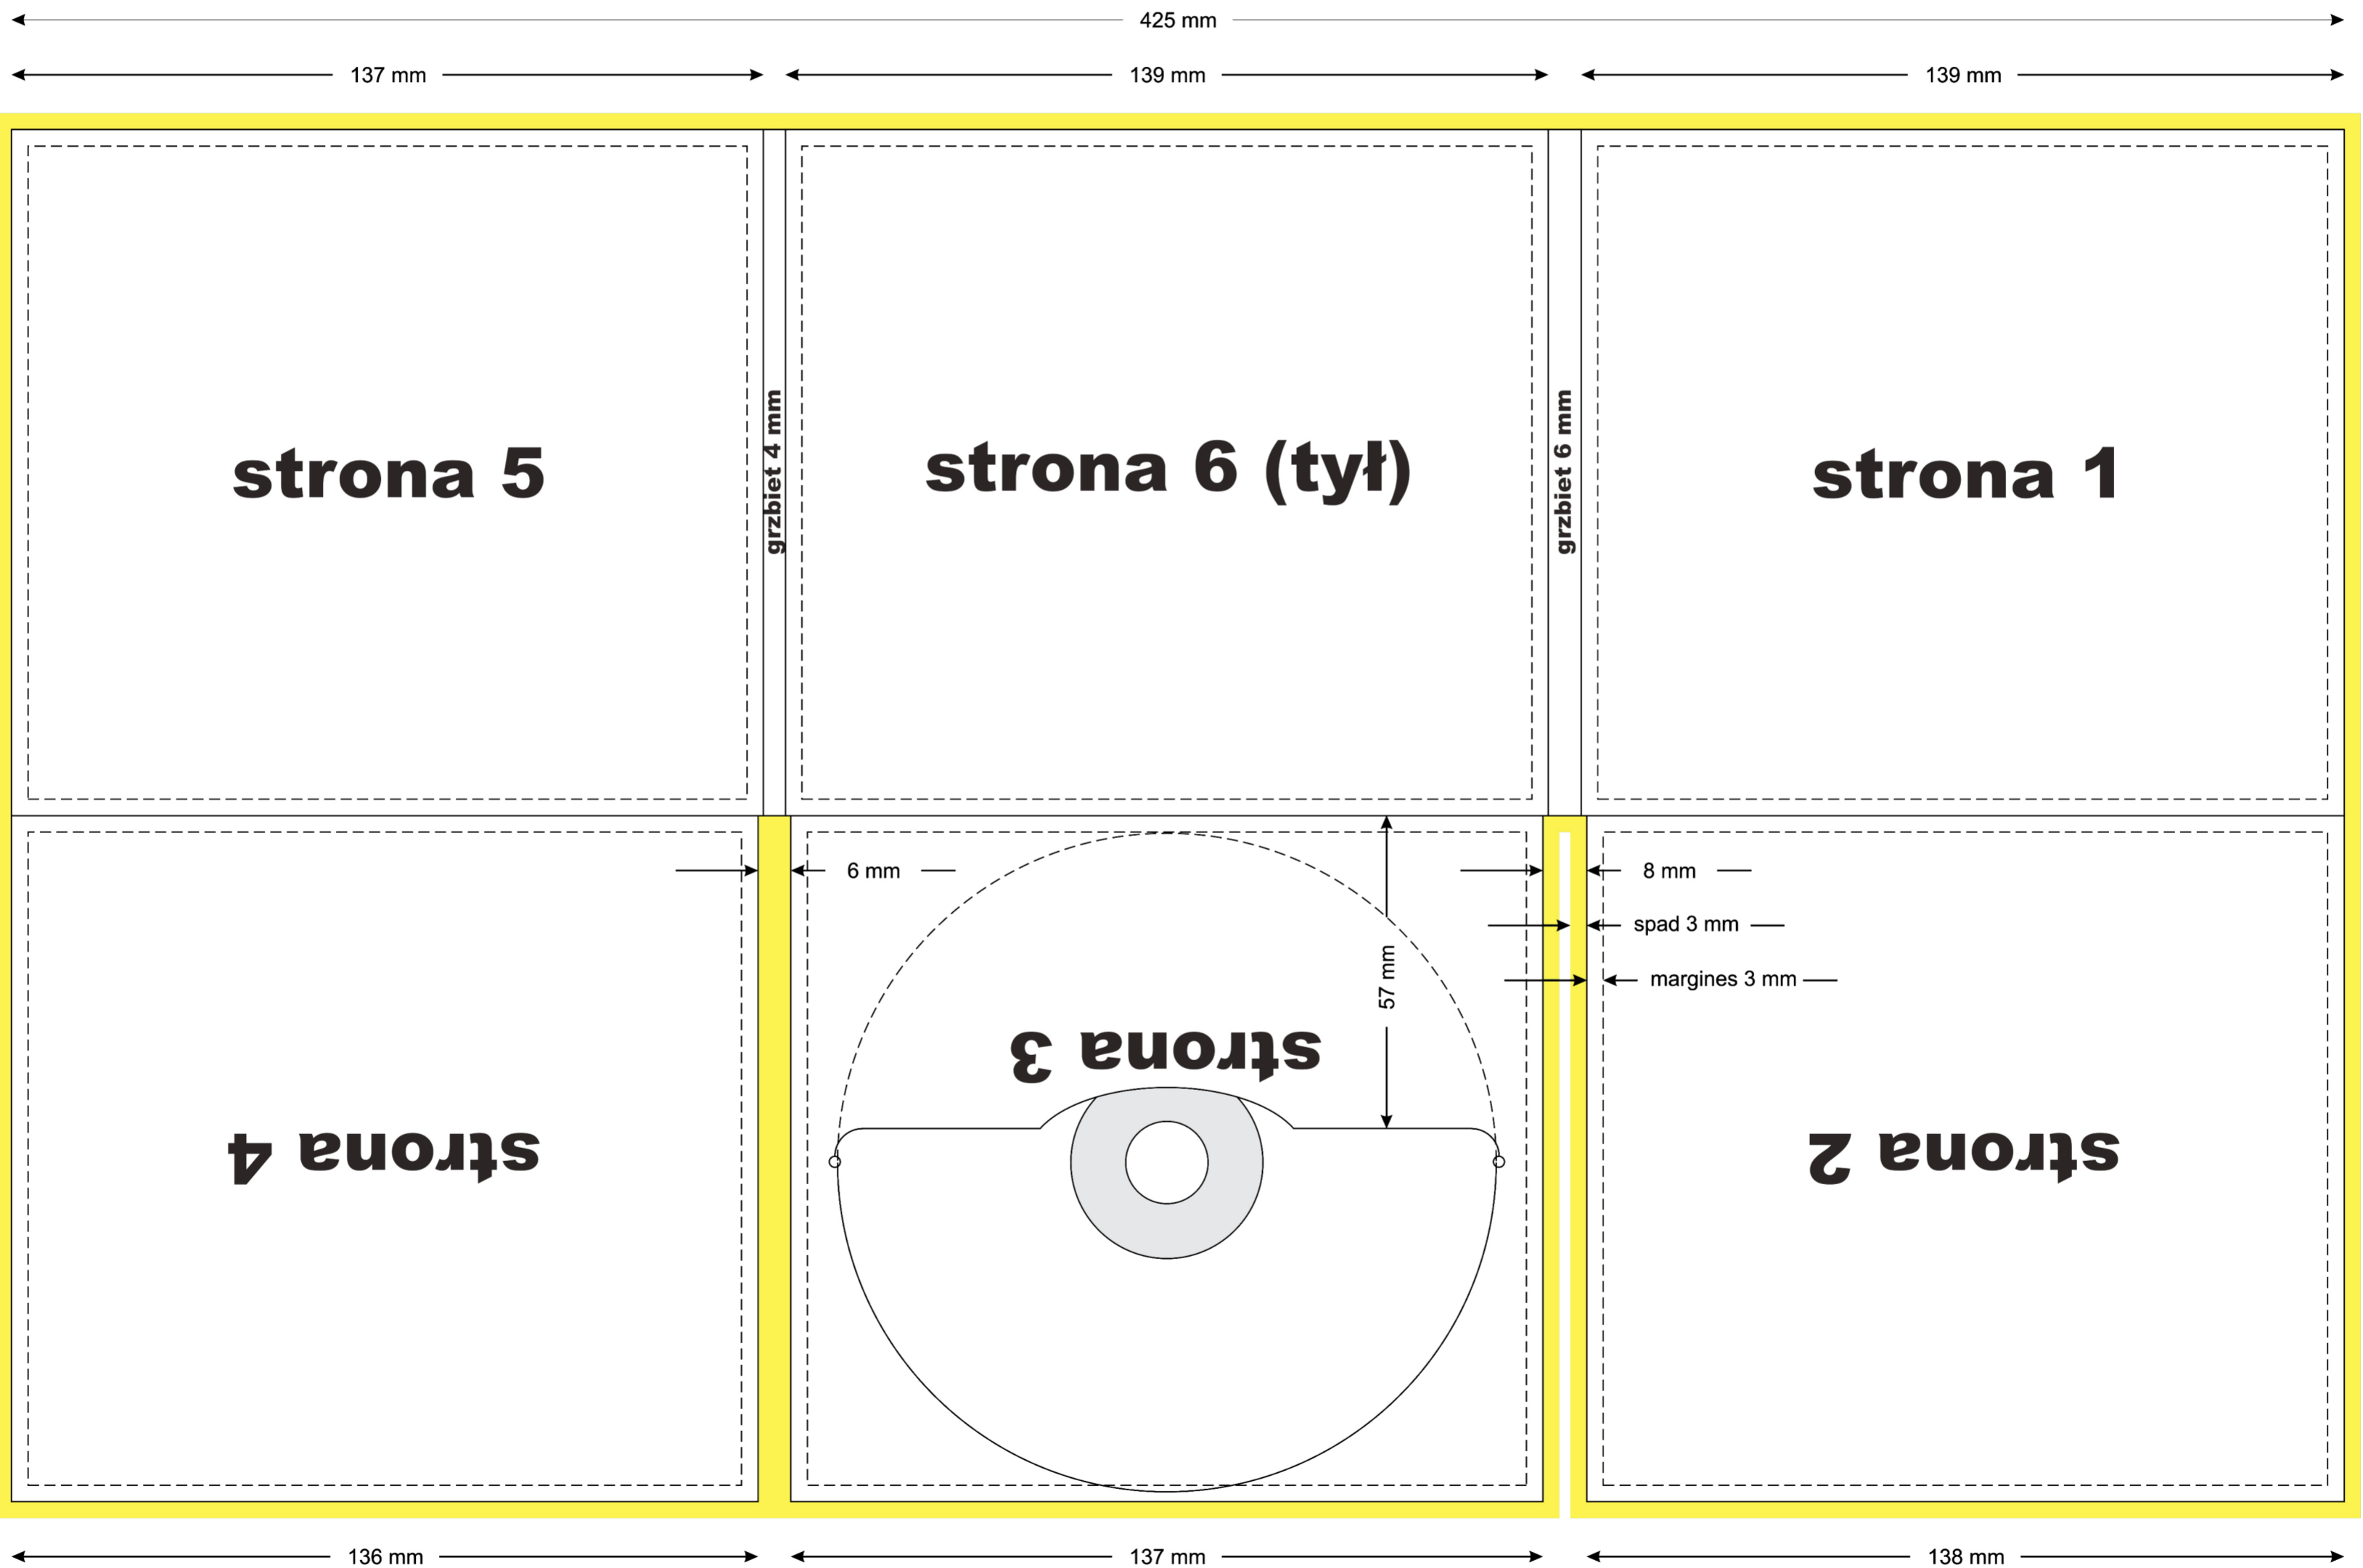

# ekopak trzyskrzydłkowy (6p)

format pliku: **tif**, kompresja **LZW**  
kolory: **CMYK**,  
rozdzielczość: **300 - 600 dpi**  
wymiary projektu z uwzględnieniem spad: **431 x 256 mm**

**spad** Prosimy o nie umieszczanie w obszarze spad i marginesu wewnętrznego  
**marginies** znaków graficznych i tekstów