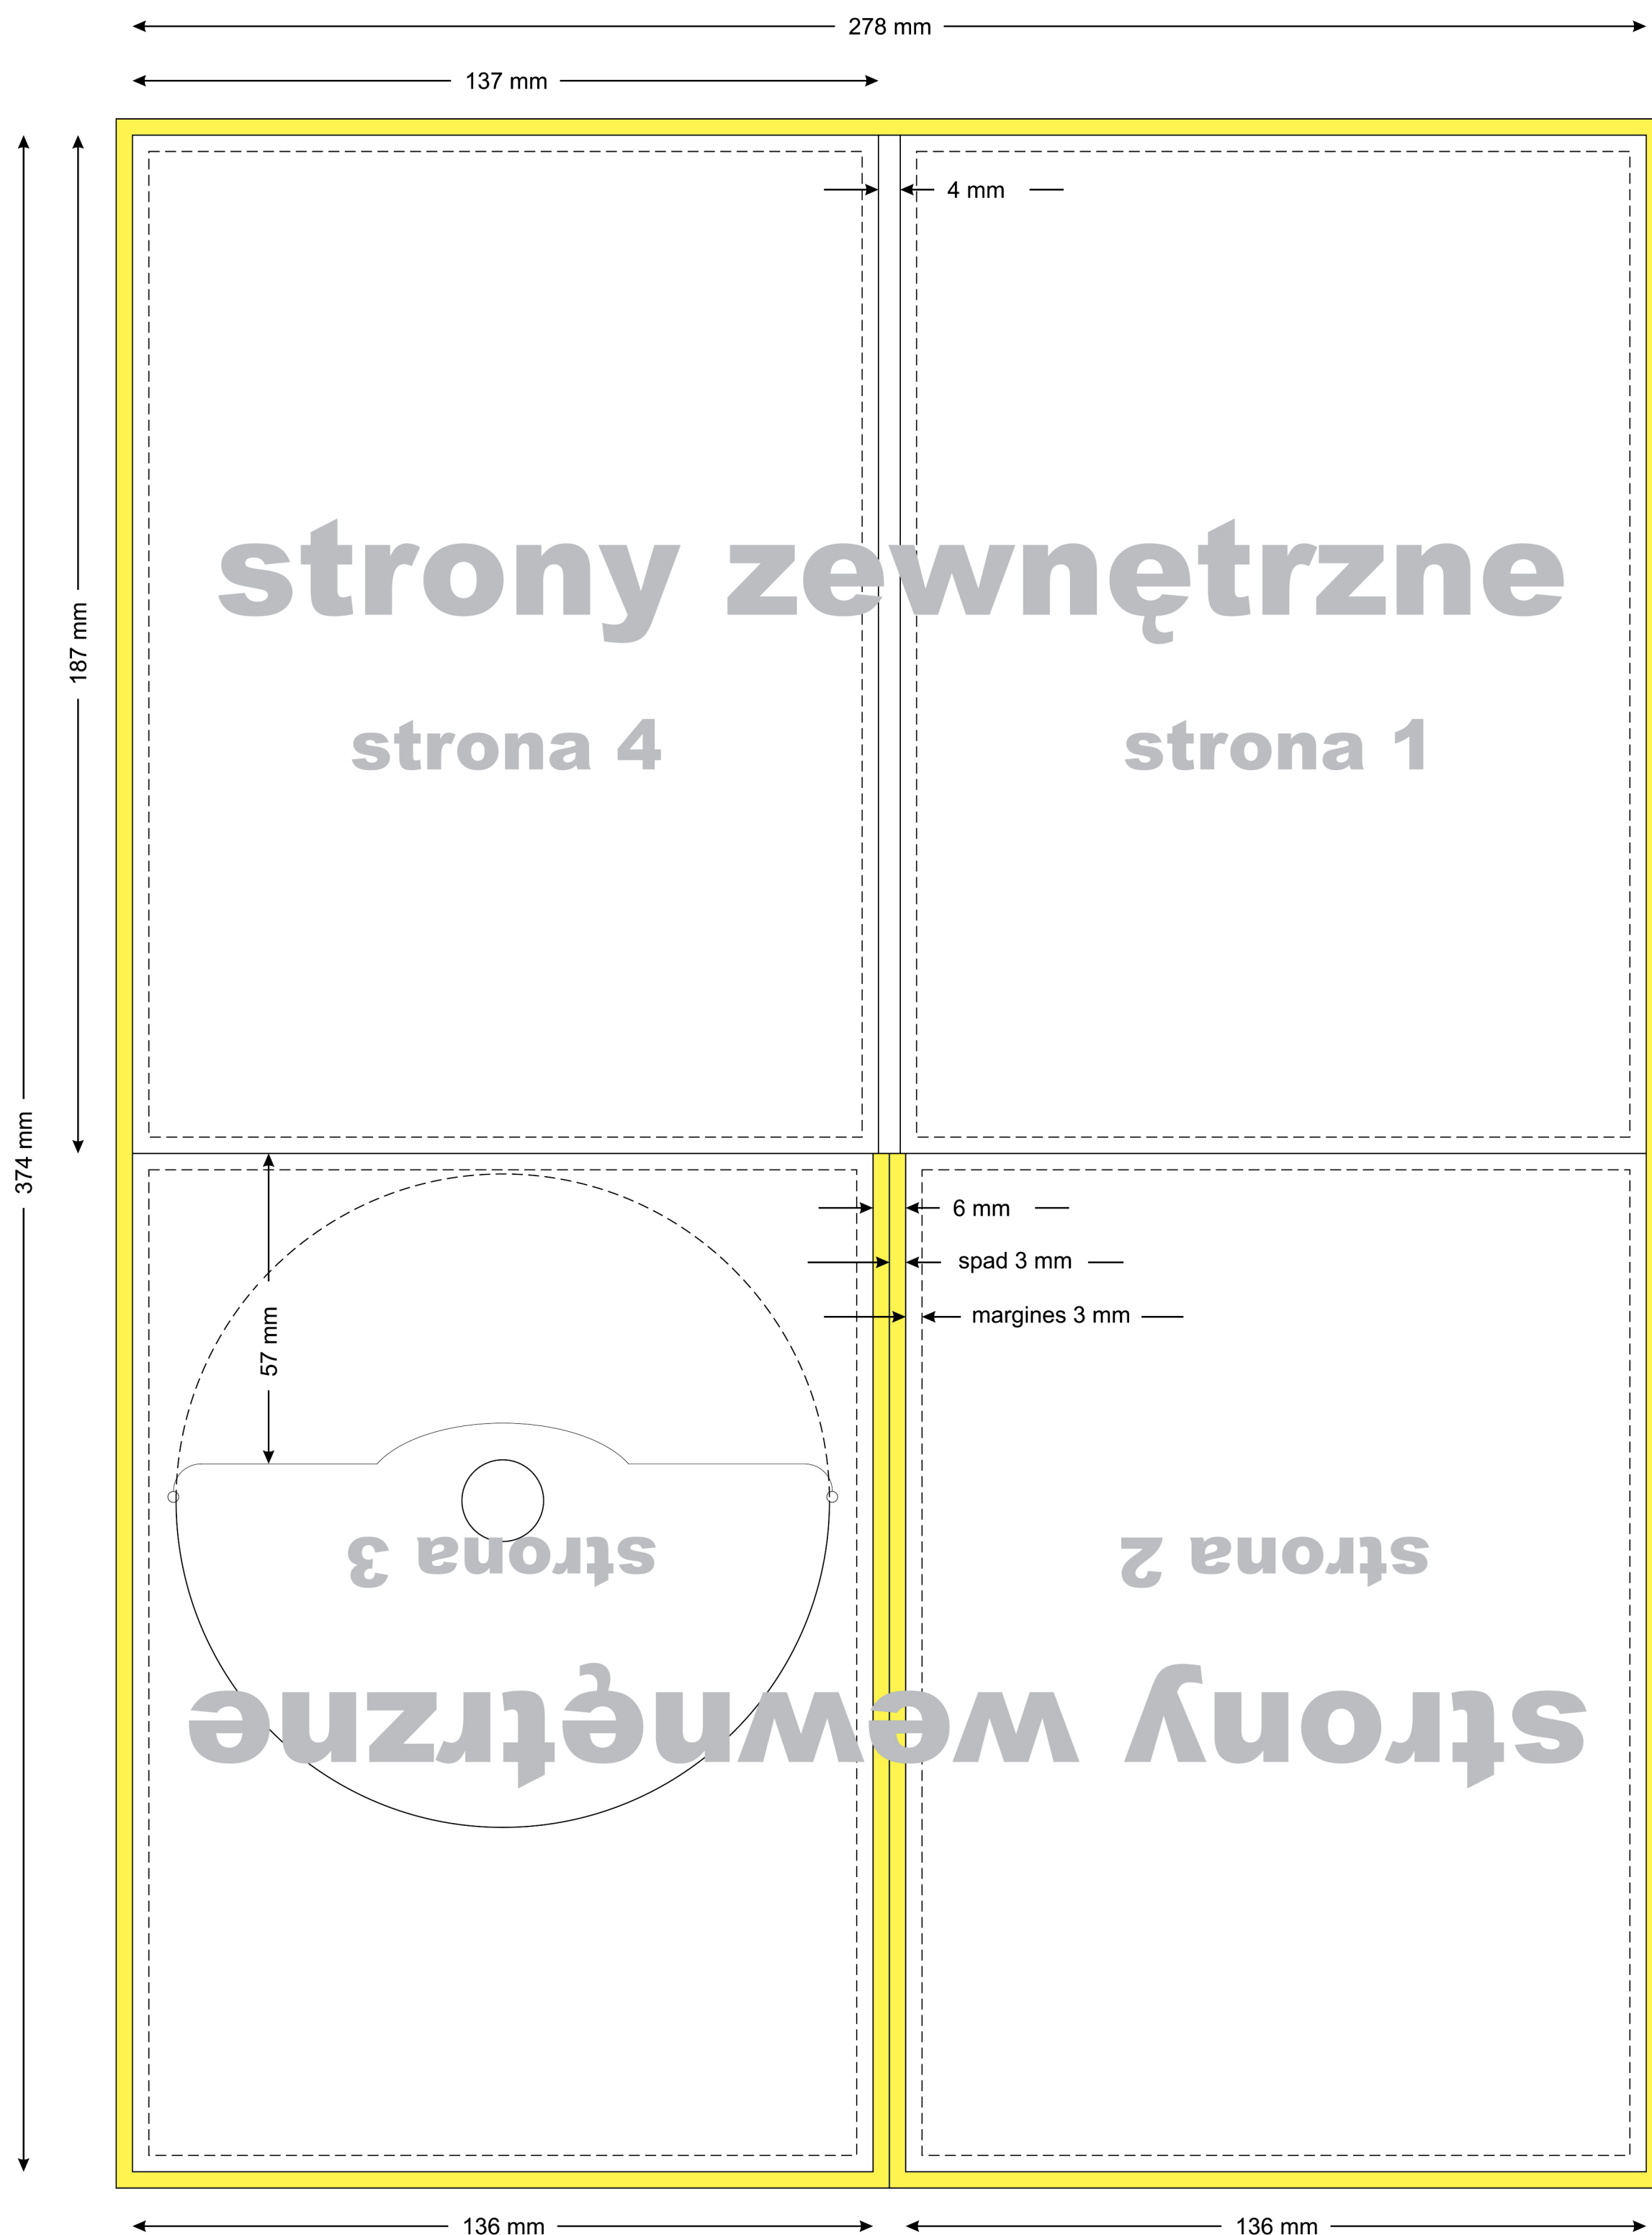

# ekopak A5 1CD

format pliku: TIF, kompresja LZW  
kolory: CMYK,  
rozdzielczość: 300 – 600 dpi  
wymiary projektu z uwzględnieniem spad: **284 x 380 mm**

**spad** Prosimy o nie umieszczanie w obszarze spad i marginesu wewnętrznego  
**margines** znaków graficznych i tekstów