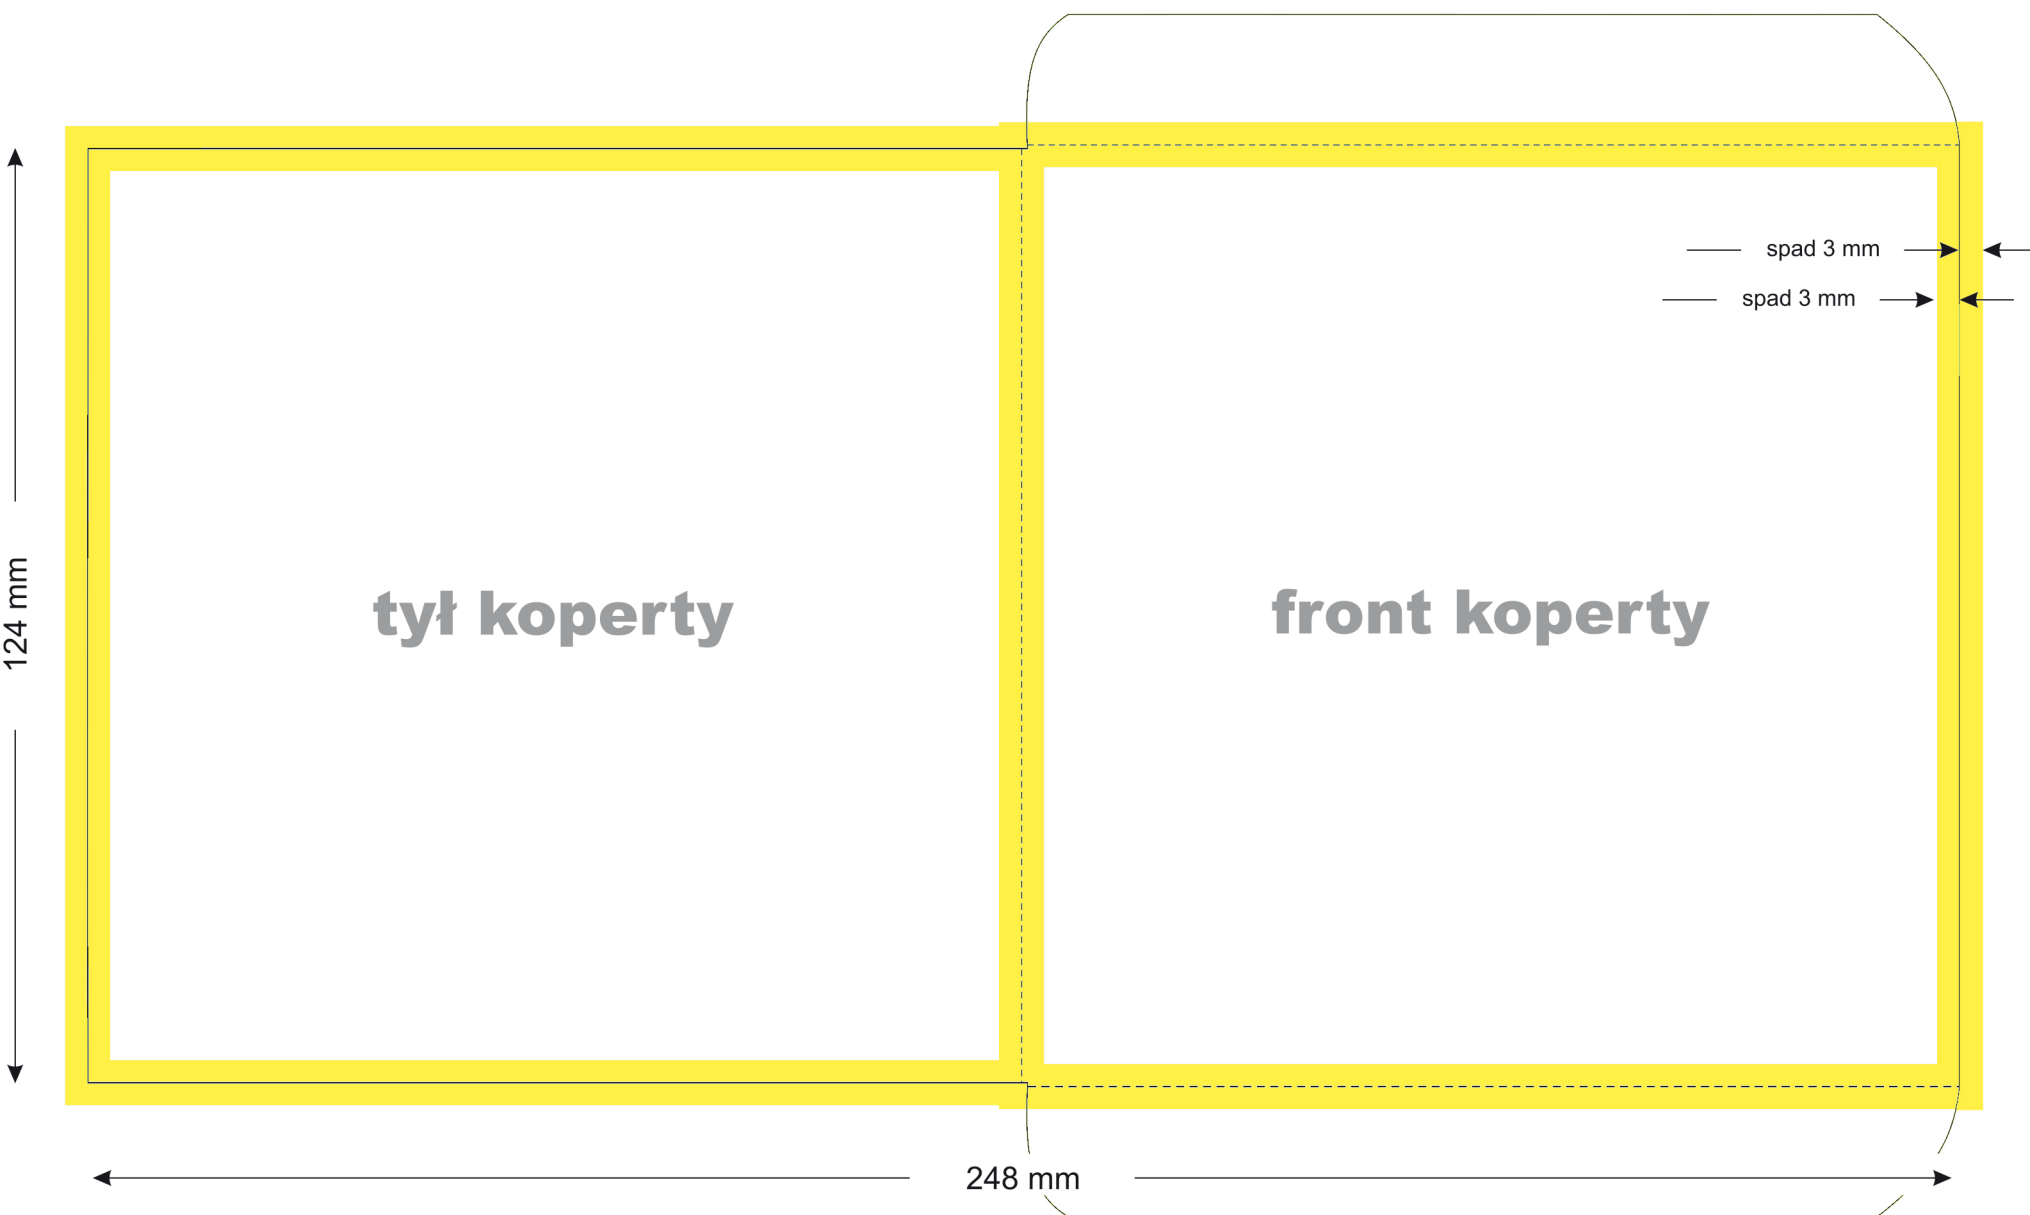

koperta na płytę CD / DVD

format pliku: TIF, kompresja LZW

kolory: CMYK,

rozdzielczość: 300 – 600 dpi

wymiary projektu z uwzględnieniem spad: **254 x 130 mm**

spad

margines

Prosimy o nie umieszczanie w obszarze spad i marginesu wewnętrznego znaków graficznych i tekstów