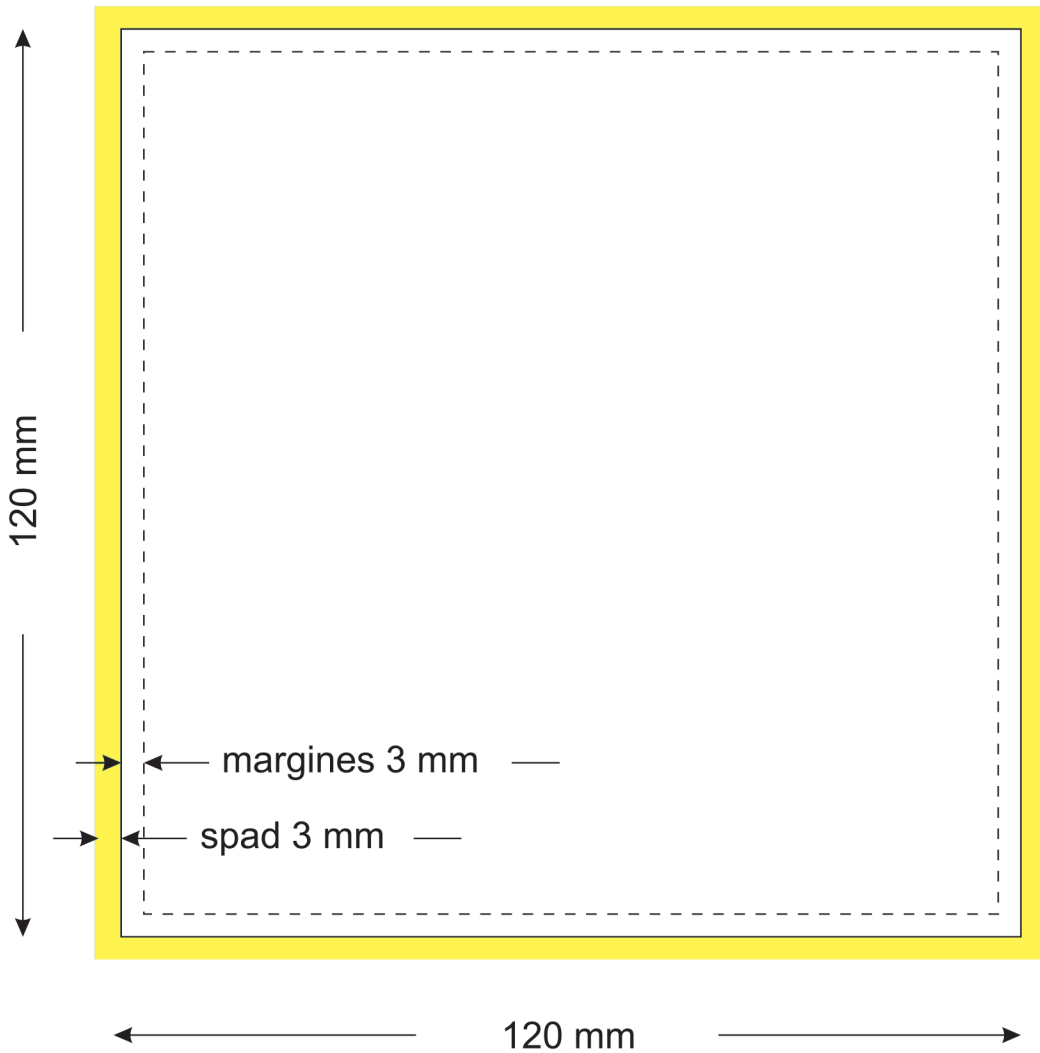

# okładka 120 x 120 mm - specyfikacja

format pliku: tif, kompresja LZW  
kolory: CMYK,  
rozdzielczość: 300 - 600 dpi  
wymiary pliku z uwzględnieniem spad: 126 x 126 mm

spad

margines

Prosimy o nie umieszczanie w obszarze spad i marginesu wewnętrznego znaków graficznych i tekstów