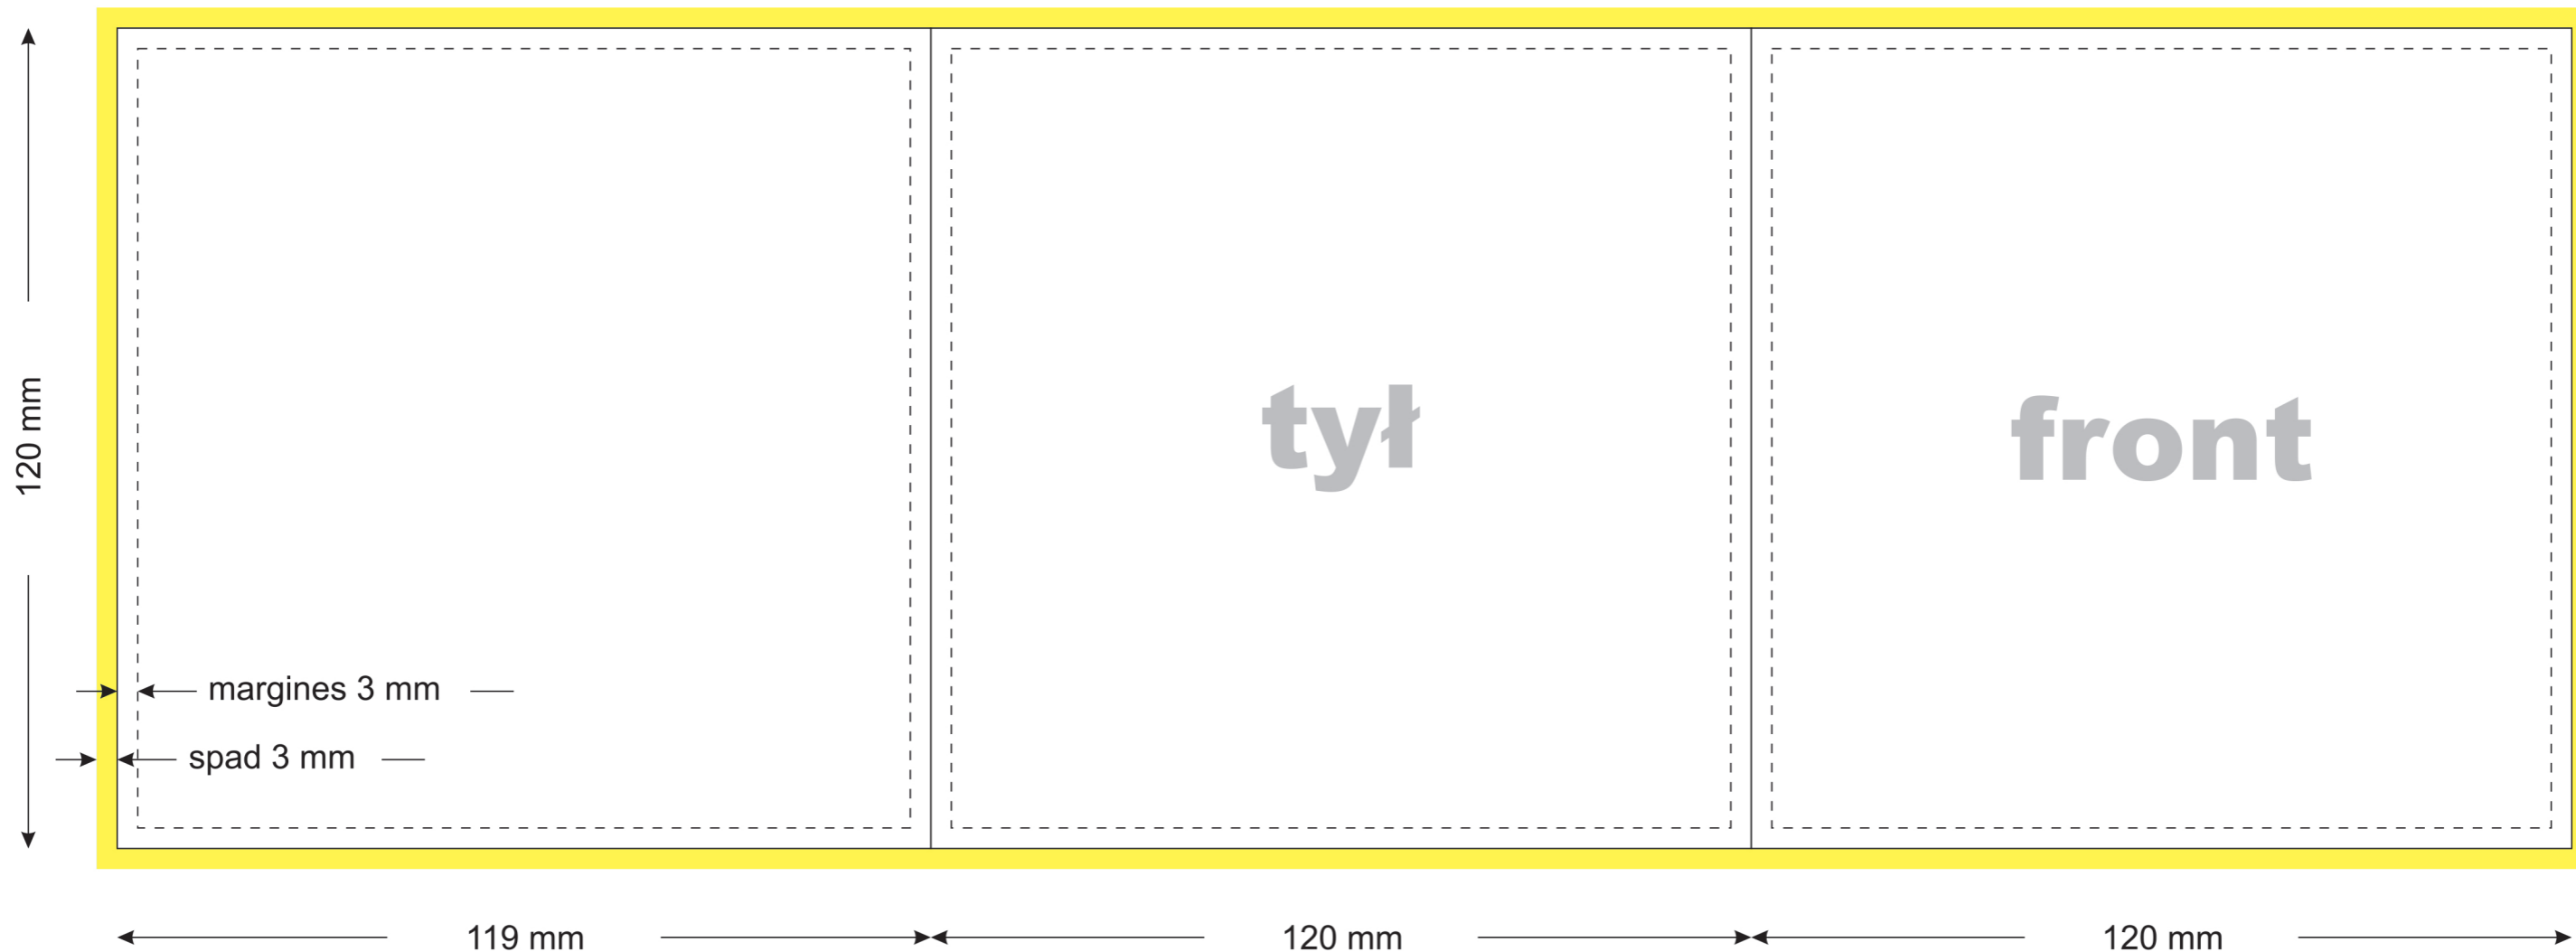

okładka 120 x 120 mm 6 stron - specyfikacja

format pliku: tif, kompresja LZW
kolory: CMYK,
rozdzielczość: 300 - 600 dpi
wymiary pliku z uwzględnieniem spad: 365 x 126 mm

spad
margines

Prosimy o nie umieszczanie w obszarze spad i marginesu wewnętrznego znaków graficznych i tekstów